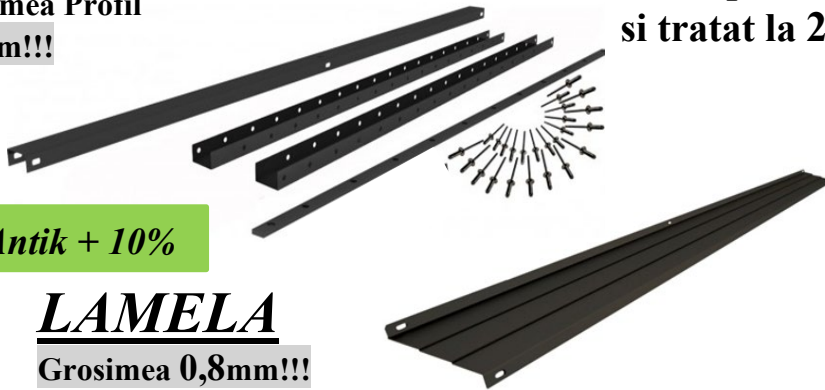

Porti XL-O/zinc - pret / m2 !!!

Porti cu portița inclusă + 15%

Vopsire -Antik + 10%

Porti din Gard XL-O	Poarta Batanta XL-O (preț lei/m2)				Portiță XL-O (preț lei/m2)				Poarta Glisantă / Autoportanta XL-O (preț lei/m2)					
	BA	BA / ZnT	BA-xl / ZnT	BS	Fără Lacăt				Glisantă (furnitura inclusă)		Autoportanta 400kg		Autoportanta 800kg	
					BA	BA / ZnT	BA-xl / ZnT	BS	negru	ZnT	negru	ZnT	negru	ZnT
XL-O / 23 DUBLU	2105	2600	2720	2017	3331	4375	4575	3331	2558	2963	3180	3925	3517	4250
XL-O / 11 (70mm)	1916	2366	2486	1835	3031	3981	4181	3031	2328	2696	2894	3572	3201	3868
XL-O / 14 (40mm)	1937	2392	2512	1855	3065	4025	4225	3065	2353	2726	2926	3611	3236	3910
XL-O / 16 (20mm)	1958	2418	2538	1875	3098	4069	4269	3098	2379	2755	2958	3650	3271	3953
XL-O / 18 (10mm)	2000	2470	2590	1916	3164	4156	4356	3164	2430	2815	3021	3729	3341	4038

Lungimea Gard din 3mm în 3mm // Gard pret minim (0,5m²) // Porti pret minim (1,0m²) //

Gard Jaluze **GJ/60-0.9** ZINCAT (dezasamblat) 28 mai 2022

CADRU Gard Jaluze

Grosimea Profil
1,1mm!!!

Vopsire -Antik + 10%