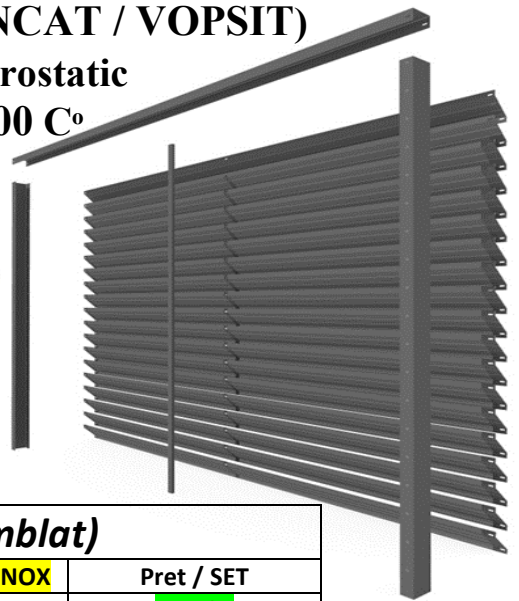

SET (ZINCAT / VOPSIT)

in cimp electrostatic
si tratat la 200 C°

Contutul SETului Gard Jaluze (dezasamblat)

Denumire GARD	RAL / STOC	Lamele	Cadru GJ	Nituri / INOX	Pret / SET
GJ 1530x2000/80	8017M / 7016M	19 buc.	h – 1530 / 1 set.	110 buc.	2430 lei
GJ 1930x2000/80	8017M / 7016M	24 buc.	h – 1930 / 1 set.	135 buc.	3065 lei

Gard Jaluze Nestandard (dezasamblat)

Gard nestandard cu Lungimea 2000 si Inaltimea diferita !!!	Nituri Incluse (RAL standard)	Pret m2
Gard nestandard cu Lungimea si Inaltimea DIFERITA !!!	Nituri Incluse (RAL standard)	795-00 lei/m2
		815-00 lei/m2

Gard Jaluze Vertical
1250-00 lei/m2

Cadru Gard Jaluze 1530 x 2000/80

410 lei / set

Lamela SJ 110 x 1986

107 lei / buc.

Cadru Gard Jaluze 1930 x 2000/80

500 lei / set

Profil Orizontal
90 lei / m.l.

67 lei / m.l.

Profil Pas
100 lei / m.l.

Suport Spate 95 lei / m.l.

Culori RAL Standard p/u Gard Jaluze

RAL – 8017tex – 7016tex – 8019tex – 9005tex – 7012tex – 7030tex – 9003tex

Maro

Gri-Negru

Maro Gri

Negru

Gri

Gri-Bej

Alb

La RAL-ri Nestandard se adauga +20% la pretul calculat initial !!!!!!!

Gard vopsit mai mare de 2500mm
+ 40% la pret calculat