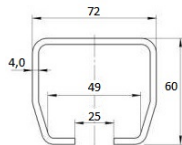

COMUNELLO (ITALY)

1000kg /N/
Furnitura - 17300 lei
Sina -6m -0000lei

Sisteme automate de deschidere p/u Porți Batante