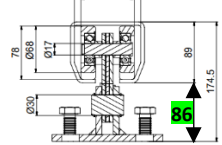

COMUNELLO (ITALY)

1000kg /N/
Furnitura - 17300 lei
Sina -6m -0000lei

Sisteme automate de deschidere p/u Porți Batante