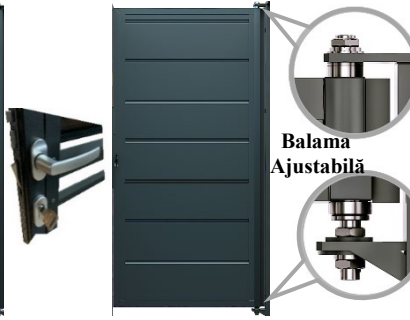

Portiță /ZnT/ GP/80x20

Balama Ajustabilă

100x80/3 h 2,85

100x80/3 h 2,85

80x40/2 h 2,0

80x40/2 h 2,0

80x40/2 h 2,0

Stilp/ZnT/ p/u Porți 2147 lei/buc.

Stilp/ZnT/ Adagator 1890 lei/buc.

Stilp/ZnT/ p/u Porți 1099 lei/buc.

Stilp/ZnT/ p/u Porți 819 lei/buc.

Stilp/ZnT/ Adagator 669 lei/buc.

Stilpi Porți Batante Standard!!!

Lacat Electromecanic CISA

2600 lei/set

Instalare 300 lei

Lacat Simplu CISA

850 lei/set

Instalare 200 lei

Stilpi Porți Glisante / Culisante Standard!!!

80x80/3 h 2,85

80x80/3 h 2,85

80x80/3 h 2,85

Stilp/ZnT/ Support 1979 lei/buc.

Stilp/ZnT/ STOP Culis 1979 lei/buc.

Stilp/ZnT/ STOP Glis 1979 lei/buc.