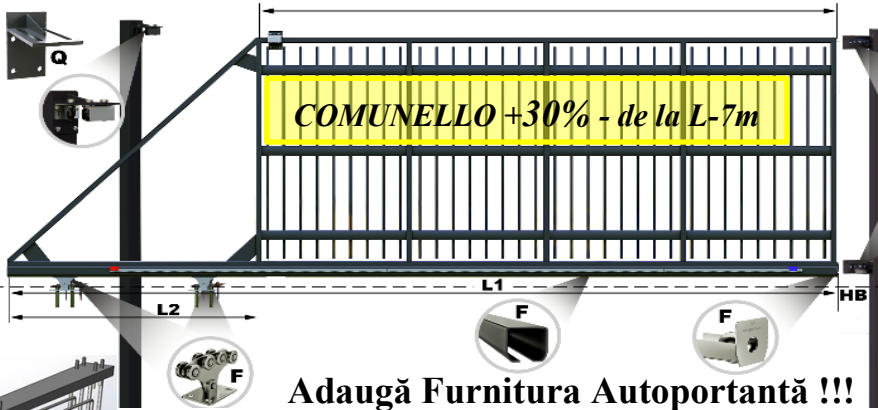

Stilpi Porți Glisante / Culisante Standard!!!

Stilp/ZnT/ Support 1979 lei/buc.
Stilp/ZnT/ STOP Culis 1979 lei/buc.
Stilp/ZnT/ STOP Glis 1979 lei/buc.

Poarta Glisantă /ZnT/ GP/80x20

Poarta Autoportantă /ZnT/ GP