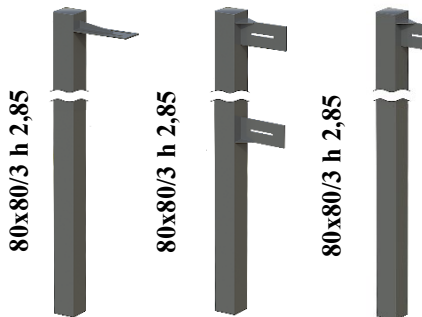

Zinc (1,0m) 3.0 lei/m.l.

Spirală p/u
Gabion
Zinc (2,5m)
37,0 lei/buc
42,0 lei/buc(vopsita)

Porti Euro Gard /ZnT/ (Zincare Termica !!!)

Poarta /ZnT/EG

Portiță /ZnT/EG

Balama Ajustabilă

Stilp/ZnT/ p/u Porți 1979 lei/buc.
Stilp/ZnT/ Adaugator 1779 lei/buc.
Stilp/ZnT/ p/u Porți 819 lei/buc.
Stilp/ZnT/ Adaugator 669 lei/buc.

Antik + 15% Texturat + 5%

Lacat Electromecanic CISA

2600 lei/set
Instalare 300 lei

Lacat Simplu CISA

850 lei/set
Instalare 200 lei

Stilpi Porți Glisante / Culisante Standard!!!

Stilp/ZnT/ Support 1979 lei/buc.
Stilp/ZnT/ STOP Culis 1979 lei/buc.
Stilp/ZnT/ STOP Glis 1979 lei/buc.