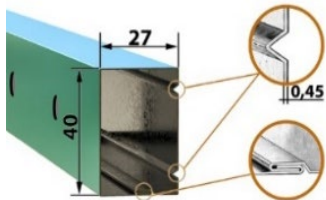

Gard Stachet grosimea 0.65 / 0.8mm VOPSIT!!!

Bară Perforată 40x27 (2000mm)

Zinc - 70 lei/buc (40 lei/m.l.)

Bară 40x27 (2000mm)

Zinc - 65 lei/buc. (40 lei/m.l.)

Bară 40x27 (2000mm) RAL

- 85 lei/buc. (50 lei/m.l.)