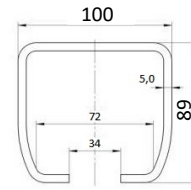

COMUNELLO (ITALY)

1000kg /N/
Furnitura - 17300 lei
Sina -6m -0000lei

Sisteme automate de deschidere p/u Porți Batante