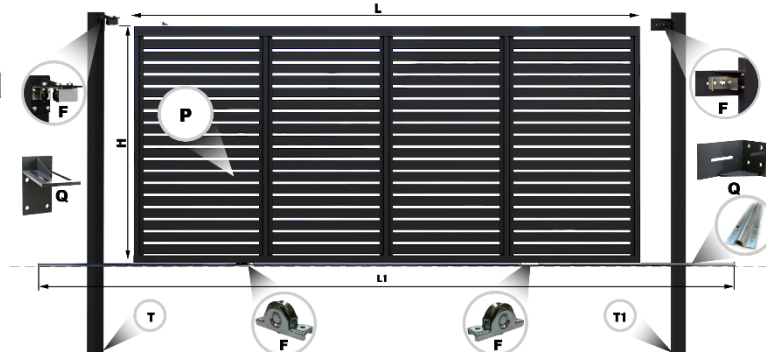

Stilpi Porți Batante **Standard!!!**

Lacat Electromecanic CISA

2600 lei/set

Instalare 300 lei

Lacat Simplu CISA

850 lei/set

Instalare 200 lei

Stilpi Porți Glisante / Culisante **Standard!!!**