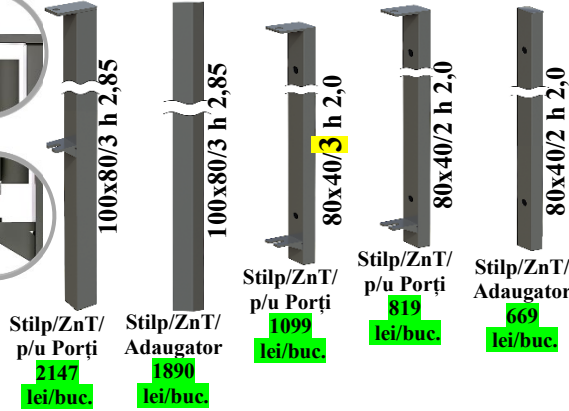

GP-O/80 - 1480x2000/P20 - **255 lei/set** GP-O/100 - 1540x2000/P20 - **260 lei/set**
 GP-O/80 - 1880x2000/P20 - **330 lei/set** GP-O/100 - 1900x2000/P20 - **340 lei/set**

Lungimea Gard din 3mm în 3mm // Gard pret minim (0,5m²) // Porti pret minim (1,0m²) //

Porti **GP-O/80** /ZnT/ (Zincare Termica !!!)

Poarta /ZnT/GP-O 1850x3400/20 **Standard!!!**
22000-00 lei/buc.

Portiță /ZnT/GP-O 1850x900/20 **Standard!!!**
10000-00 lei/buc.

Stilpi Porți Batante **Standard!!!**