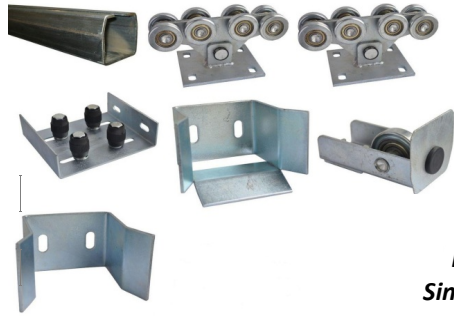

Furnitura p/u Porți Autoportante

Фурнитура для откатных Ворот

400kg /N/
Furnitura-2660lei
Sina -6m -2970lei
-7m -3460lei

400kg /ZnT/
Furnitura-2660lei
Sina /ZnT/-6m-3860lei
-7m-4470lei

800kg /N/
Furnitura-4040lei
Sina -6m -4900lei
-9m -7400lei

800kg /ZnT/
Furnitura 4040lei
Sina -6m -6750lei
-9m -10100lei