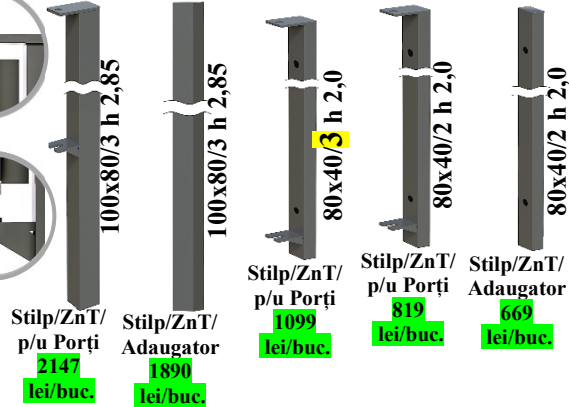

Stilpi Porți Batante **Standard!!!**

Lacat Electromecanic CISA

2600 lei/set

Instalare 300 lei

Lacat Simplu CISA

850 lei/set

Instalare 200 lei