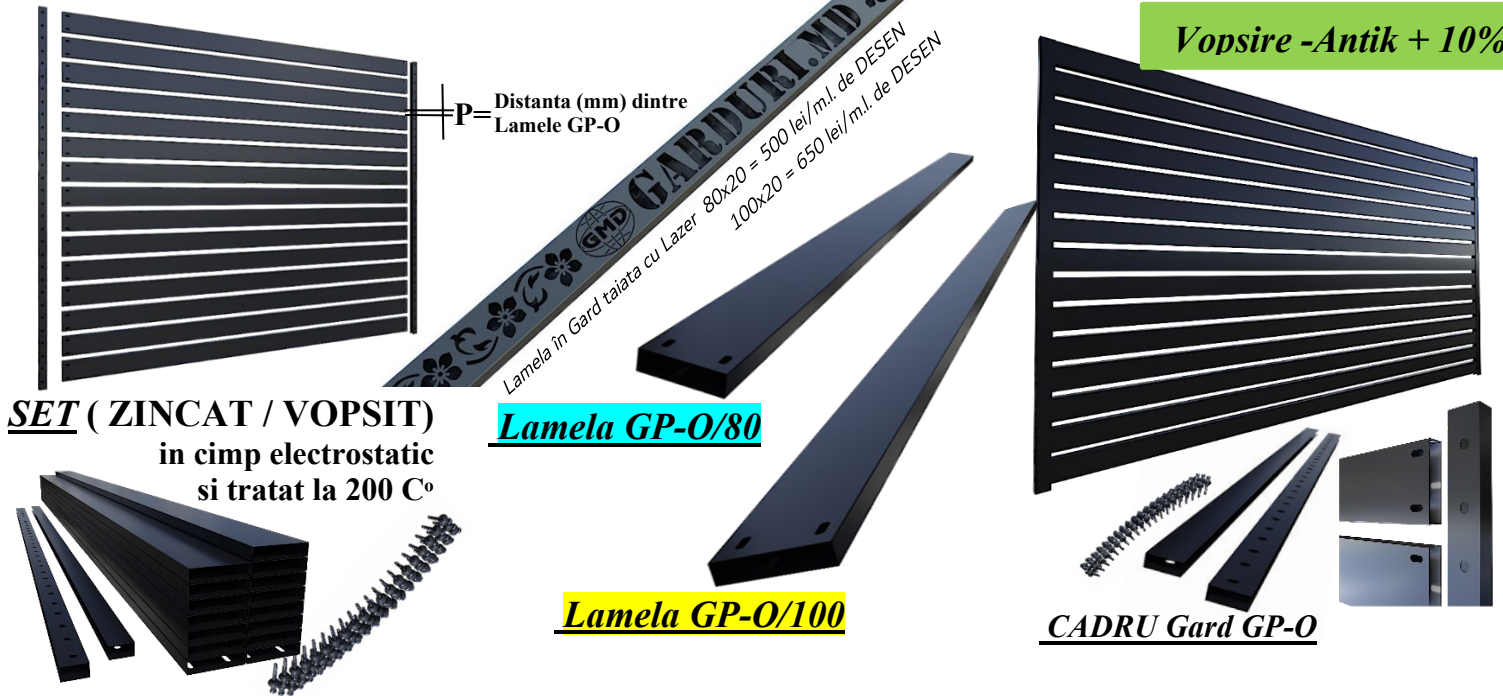

Gard **GP-O/80** // **GP-O/100** (zincat dezasamblat)

Vopsire -Antik + 10%

Continutul SETului Gard GP-O/80 (0.9mm) (dezasamblat)				Calitate Superioara!!!		Calitate Redusa!!!			
Denumire GARD	RAL / STOC	Lamela GP-O/80	Cadru GP-O	Nituri	Pret / SET Standard	Oferta !!!			
GP-O/80 - 1480x2000/ 20	8017tex / 7016tex	15 buc.	h-1480/1 set.	75 buc.	3030 lei				
GP-O/80 - 1880x2000/ 20	8017tex / 7016tex	19 buc.	h-1880/1 set.	90 buc.	3840 lei				
Gard GP-O/80 Nestandard (dezasamblat)					Pret m2 L = 2000	Pret m2 L = diferita	Pret m2 L = 2000	Pret m2 L = diferita	
Componenta Gardului !!! - Lamela GP-O/80 - Profil Dreapta 37x25x37 GP-O/80 RAL - Profil Stinga 37x25x37 GP-O/80 RAL - Nituri 4.8x10				Nituri Incluse (RAL standard)	P=0.05	1270 lei	~~1460 lei~~	1050 lei	~~1200 lei~~
					P=10	1160 lei	~~1335 lei~~	990 lei	~~1100 lei~~
					P=20	1020 lei	~~1170 lei~~	850 lei	~~970 lei~~
					P=30	980 lei	~~1130 lei~~	830 lei	~~940 lei~~
					P=40	920 lei	~~1060 lei~~	780 lei	~~880 lei~~

Continutul SETului Gard GP-O/100 (0.9mm) (dezasamblat)				Calitate Superioara!!!		Calitate Redusa!!!			
Denumire GARD	RAL / STOC	Lamela GP-O/100	Cadru GP-O	Nituri	Pret / SET Standard	Oferta !!!			
GP-O/100 - 1540x2000/ 20	8017tex / 7016tex	13 buc.	h-1540/1 set.	65 buc.	3140 lei				
GP-O/100 - 1900x2000/ 20	8017tex / 7016tex	16 buc.	h-1900/1 set.	75 buc.	3880 lei				
Gard GP-O/100 Nestandard (dezasamblat)					Pret m2 L = 2000	Pret m2 L = diferita	Pret m2 L = 2000	Pret m2 L = diferita	
Componenta Gardului !!! - Lamela GP-O/100 - Profil Dreapta 37x25x37 GP-O/100 RAL - Profil Stinga 37x25x37 GP-O/100 RAL - Nituri 4.8x10				Nituri Incluse (RAL standard)	P=0.05	1270 lei	~~1460 lei~~	1050 lei	~~1200 lei~~
					P=10	1160 lei	~~1335 lei~~	990 lei	~~1100 lei~~
					P=20	1020 lei	~~1170 lei~~	850 lei	~~970 lei~~
					P=30	980 lei	~~1130 lei~~	830 lei	~~940 lei~~
					P=40	920 lei	~~1060 lei~~	780 lei	~~880 lei~~

Profil (Nestandard) RAL 37x22x37
- **100 lei/m.l.**

Preț cu ----- montaj inclus

Balustrada GP-O/80 și GJ		
Model	Dreapt	SUB Unghi
P=10	2840-00 m.l.	Nu se execută
P=20 (80)	2760-00 m.l.	
P=30 (100)	2680-00 m.l.	
P=40 (120)	2600-00 m.l.