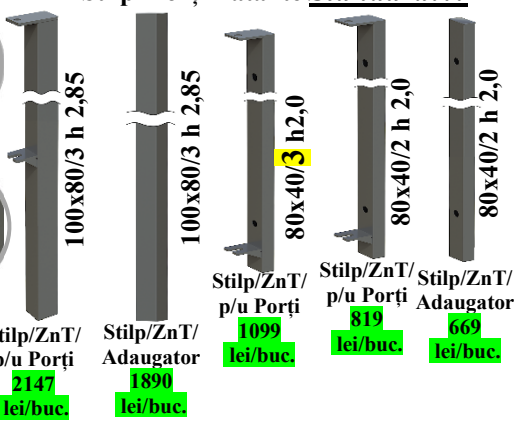

Vopsire -Antik + 10%

Garduri Nestandarde (dezasamblate) La Comanda

Gard Jaluze PAS / 100 – 770-00 lei / m2

Gard Jaluze PAS / 120 – 740-00 lei / m2

Lungimea Gard din 3mm în 3mm // Gard pret minim (0,5m²)// Porti pret minim (1,0m²)

Porti Jaluze **GJ/60** si **GJ/40-0.9** /ZnT/ (Zincare Termica !!!)

Poarta /ZnT/GJ 1850x3400/80 **Standard!!!**
16500-00 lei/buc.

Portiță cu Lacat Simplu Inclus!!!
 Portiță /ZnT/GJ 1850x900/80 **Standard!!!**
8700-00 lei/buc.