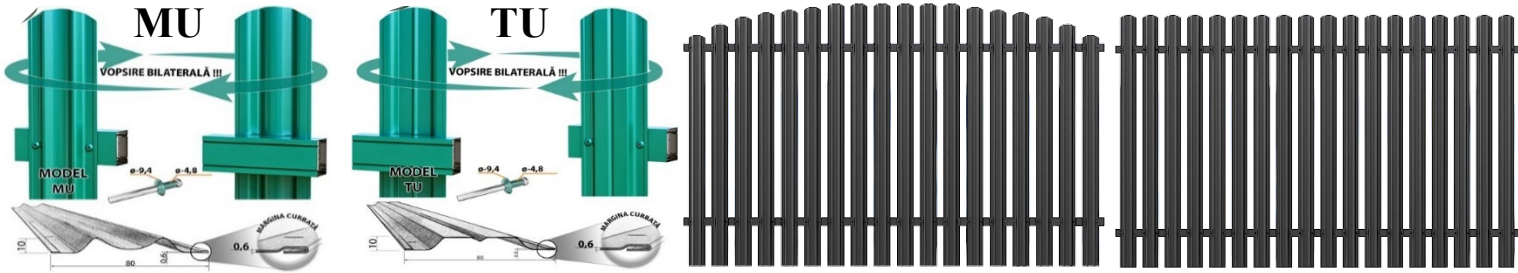

Garduri.md

Chișinău, str. Uzinelor, 17

tel. 47-33-63 , Tel./fax 47-62-12, mob. 0-792-07-400

e-mail: lavincom@mail.ru, www.Garduri.md

04 mai 2024

Gard Stachet ZINCAT (0.45mm) / vopsit (0.6mm)

GARD ȘTACHET "XL" /Asamblat/																	
		16 (23mm)		23 / dublu		11 (75mm)		14 (40mm)		18 (10mm)							
		GARD ȘTACHET "M" / "T" /Asamblat/										ȘTACHETE XL		ȘTACHETE M / T			
		20 (19mm)		27 / dublu		13 (68mm)		18 (29mm)		22 (10mm)							
		Zincate		VOPSITE		Zincate		VOPSITE		Zincate		VOPSITE		Zincate		VOPSITE	
		lei		lei		lei		lei		lei		lei		lei		lei	
		lei		lei		lei		lei		lei		lei		lei		lei	
2300	2000	1077		1403		854		993		1174		66		49		66	
2200	2000	1045		1357		832		965		1138		62		47		62	
2100	2000	1013		1312		809		936		1102		59		45		59	
2000	2000	878	1364	1153	1840	691	1028	808	1231	960	1502	55	82	43	63	55	82
1900	2000	848	1309	1110	1763	669	990	781	1184	926	1441	52	78	40	60	52	78
1800	2000	817	1255	1066	1685	648	953	754	1136	891	1380	48	74	38	57	48	74
1700	2000	786	1201	1022	1608	626	915	727	1089	857	1319	45	70	36	54	45	70
1600	2000	756	1147	979	1530	605	878	699	1041	822	1258	41	66	33	50	41	66
1500	2000	725	1093	935	1453	583	840	672	994	788	1197	38	62	31	47	38	62
1400	2000	699	1041	898	1378	566	805	650	949	759	1139	36	58	29	44	36	58
1250	2000	571	886	746	1185	452	675	527	803	623	972	32	51	26	39	32	51
1100	2000	529	806	685	1071	423	620	490	734	576	883	29	45	24	35	29	45
1000	2000	501	754	645	995	404	584	465	687	544	824	26	44	22	32	26	44
900	2000	475	703	608	923	386	549	443	643	515	767	23	42	20	29	23	42
800	2000	449	652	570	850	368	514	420	599	486	710	22	37	17	26	22	37
700	2000	423	601	533	777	351	479	397	554	457	653	20	33	16	23	20	33
600	2000	397	551	496	704	333	445	374	510	427	596	17	32	14	20	17	32
500	2000	371	500	458	631	315	410	352	465	398	538	15	27	13	17	15	27