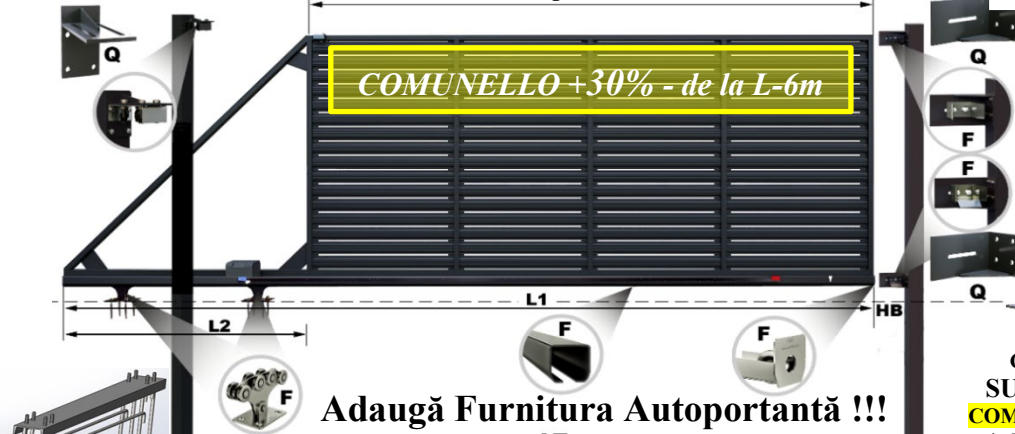

Poarta Glisantă /ZnT/GP-O 1870x4000/20 **Standard!!!**
27700-00 lei/buc.

Lacat Simplu CISA

850 lei/set
Instalare 200 lei

Vopsire -Antik + 10%

Poarta Autoportantă /ZnT/ GP-O

COMUNELLO +30% - de la L-6m

Adaugă Furnitura Autoportantă !!!