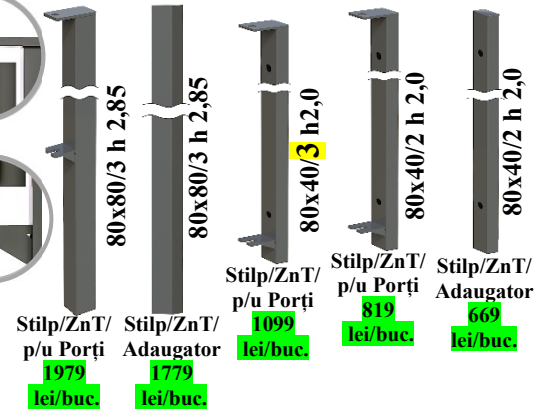

Fixaj p/u Gard Stachet
 120x40x20 160x40 120x40 80x40 40x40
 20 lei/buc. 18 lei/buc. 12 lei/buc. 12 lei/buc.

Lungimea Gard din 3mm în 3mm // Gard pret minim (0,5m²)// Porti pret minim (1,0m²) //

28 mai 2022

Porti Stachet Zincat /ZnT/ (Zincare Termica !!!)

Poarta /ZnT/GS

Antik + 10% Texturat + 5%

Portiță cu Lacat Simplu Inclus!!!

Portiță /ZnT/GS 1850x900

Standard!!!

Stilpi Porti Batante Standard!!!

Lacat Electromecanic CISA

2600 lei/set

Instalare 300 lei

Lacat Simplu CISA

850 lei/set

Instalare 200 lei

Stilpi Porti Glisante / Culisante Standard!!!

Stilp/ZnT/ Support

1979 lei/buc.