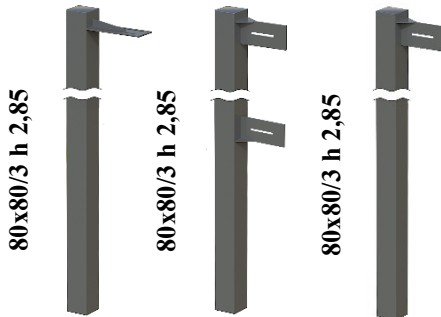

Stilpi Porți Glisante / Culisante **Standard!!!**

Stilp/ZnT/ Support **1979 lei/buc.**
Stilp/ZnT/ STOP Culis **1979 lei/buc.**
Stilp/ZnT/ STOP Glis **1979 lei/buc.**