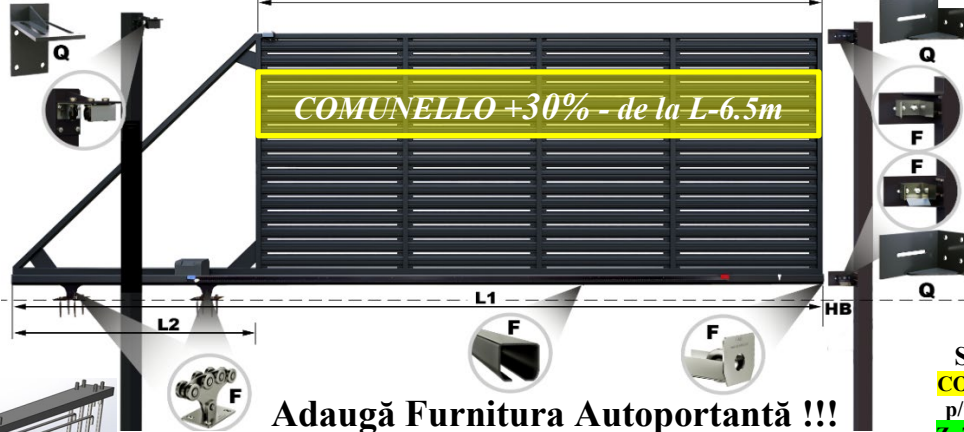

Vopsire -Antik + 10%

Poarta Autoportantă /ZnT/ XL-O/zinc

COMUNELLO +30% - de la L-6.5m

Furnitură Autoportantă

400kg si 800kg +350mm la deschidere !!!
Comunello +500mm la deschidere !!!

Adaugă Furnitură Autoportantă !!!