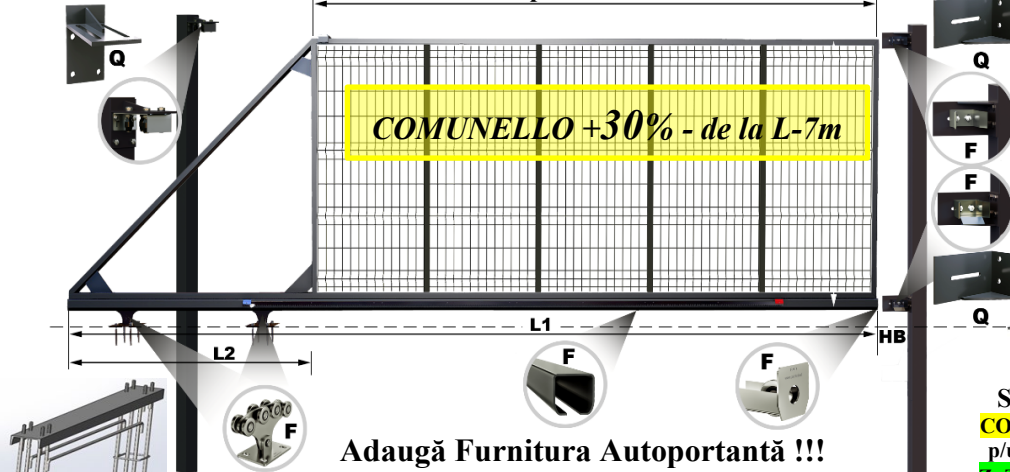

Poarta Autoportantă /ZnT/EG

COMUNELLO +30% - de la L-7m

Adaugă Furnitura Autoportantă !!!