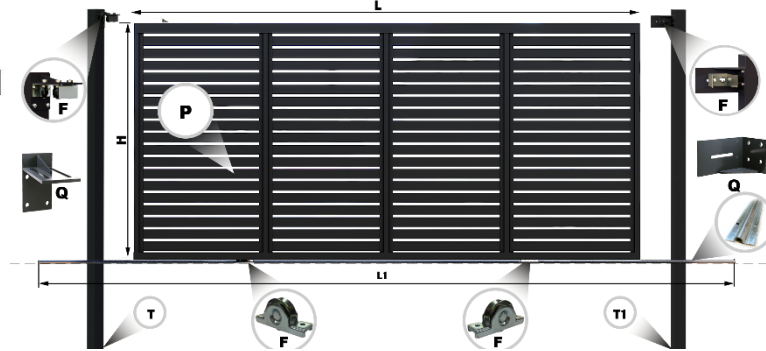

Lacat Electromecanic CISA

2600 lei/set
Instalare 300 lei

Stilpi Porți Glisante / Culisante **Standard!!!**

Stilp/ZnT/ Support **1979 lei/buc.**
Stilp/ZnT/ STOP Culis **1979 lei/buc.**
Stilp/ZnT/ STOP Glis **1979 lei/buc.**