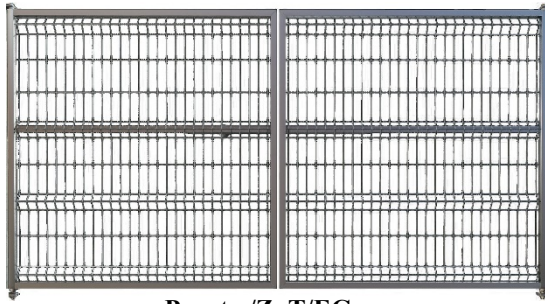

Porti Euro Gard /ZnT/ (Zincare Termica !!!)

Poarta /ZnT/EG