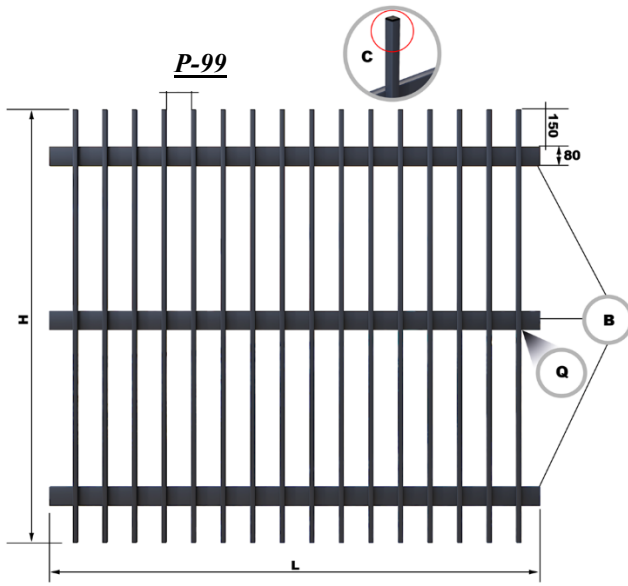

Lungimea Gard din 3mm în 3mm // Gard pret minim (0,5m²)// Porti pret minim (1,0m²) //

Gard GP/80x20 /ZnT/ (Zincare Termica !!!)

Vopsire -Antik + 10%

Denumire GP / 80x20	B (buc)	P = 99mm				P = 180mm / P2 = 80mm				P = 60mm			
		Pret negru	Pret ZnT	Pret negru/ vopsit	Pret ZnT/ vopsit	Pret negru	Pret ZnT	Pret negru/ vopsit	Pret ZnT/ vopsit	Pret negru	Pret ZnT	Pret negru/ vopsit	Pret ZnT/ vopsit
800x2000	2	1439	2090	1549	2200	-----	-----	-----	-----	1814	2647	1925	2759
1000x2000	2	1527	2246	1651	2371	-----	-----	-----	-----	1975	2923	2105	3053
1200x2000	2 / 3	1648	2459	1792	2603	2158	3237	2298	3377	2164	3249	2316	3400
1500x2000	2 / 3	1758	2660	1921	2823	2249	3419	2404	3574	2377	3622	2553	3798
2000x2000	3	2320	3582	2545	3807	2469	2822	2653	4006	3106	4825	3347	5066