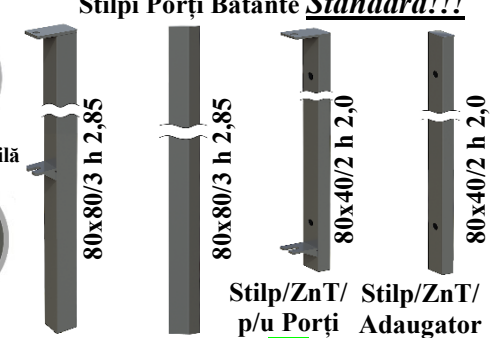

Țeavă zincată (6m / 5m)

40x40/1.2 – 55,00 lei/m
40x40/1.8 – 82,00 lei/m
60x40/1.2 – 65,00 lei/m
60x40/1.9 – 105,00 lei/m
60x60/1.9 – 125,00 lei/m

Taiere teava – 5lei/taiere

Sârpi zincăți p/u Euro Gard

h	40x40/1.2		60x40/1.2		60x40/1.9		60x60/1.9			
	Zinc	Zinc vopsit	Zinc	Zinc vopsit	Zinc	Zinc vopsit	Zinc	Zinc vopsit		
EG-600	1.0	73	86	85	102	127	145	150	171	171
	1.2	85	101	100	119	150	171	177	203	203
	1.4	103	121	121	144	184	210	218	249	249
EG-980	1.5	103	122	121	145	184	211	218	250	250
	1.8	132	156	157	187	240	274	286	326	326
EG-1280	2.0	132	158	157	189	240	276	286	329	329
	2.2	162	191	193	229	297	338	354	403	403
EG-1560	2.4	166	197	197	236	301	345	358	406	406
EG-1760	2.5	192	226	229	272	354	403	422	480	480
EG-2030	2.8	192	228	229	274	354	405	422	483	483
	3.0	192	230	229	276	354	407	422	486	486

Tăiere Plasă Gabion pe dimensiuni și perimetru – 15lei/m.l.

Portiță econom
în Cadru /H/-fara lacat
ZnT cu lacat inclus!!!

EG/eco/ 1560x840/50
3255lei/buc. /ZnT- 4810lei/buc.
EG/eco/ 1760x840/60
3455lei/buc. /ZnT- 5150lei/buc.
EG/eco/ 2035x840/60
3655lei/buc. /ZnT- 5570lei/buc.

Zinc (1,0m) 3.0 lei/m.l.

Spirală p/u
Gabion
Zinc (2,5m)
37,0 lei/buc
42,0 lei/buc(vopsita)

Porti Euro Gard /ZnT/ (Zincare Termica !!!)

Poarta /ZnT/EG

Portiță /ZnT/EG

Balama Ajustabilă

Stilp/ZnT/ p/u Porți 1979 lei/buc.
Stilp/ZnT/ Adaugator 1779 lei/buc.
Stilp/ZnT/ p/u Porți 819 lei/buc.
Stilp/ZnT/ Adaugator 669 lei/buc.

Antik + 15% Texturat + 5%

Lacat Electromecanic CISA

2600 lei/set
Instalare 300 lei

Lacat Simplu CISA

850 lei/set
Instalare 200 lei

Stilpi Porți Glisante / Culisante Standard!!!

Stilp/ZnT/ Support 1979 lei/buc.
Stilp/ZnT/ STOP Culis 1979 lei/buc.
Stilp/ZnT/ STOP Glis 1979 lei/buc.