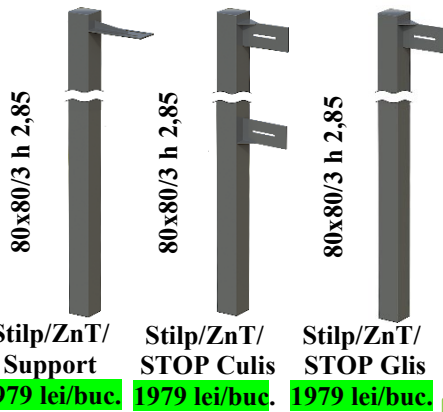

Lungimea Gard din 3mm în 3mm // Gard pret minim (0,5m²)// Porti pret minim (1,0m²) //

28 mai 2022

Porti **GP-O/100** /ZnT/ (Zincare Termica !!!)

Poarta /ZnT/GP-O 1850x3400/20

Portiță /ZnT/GP-O 1850x900/20

Stilpi Porți Batante **Standard!!!**

Lacat Electromecanic CISA

2600 lei/set

Instalare 300 lei

Lacat Simplu CISA

850 lei/set

Instalare 200 lei

Stilpi Porți Glisante / Culisante **Standard!!!**