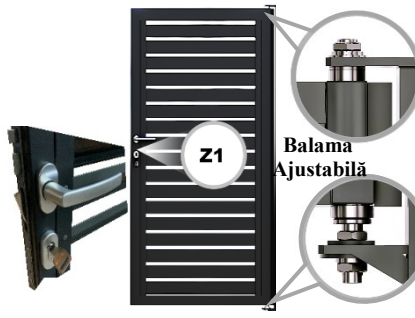

Lungimea Gard din 3mm în 3mm // Gard pret minim (0,5m²)// Porti pret minim (1,0m²) //

28 mai 2022

Porti **GP-O/100** /ZnT/ (Zincare Termica !!!)

Poarta /ZnT/GP-O 1850x3400/20

Portiță /ZnT/GP-O 1850x900/20