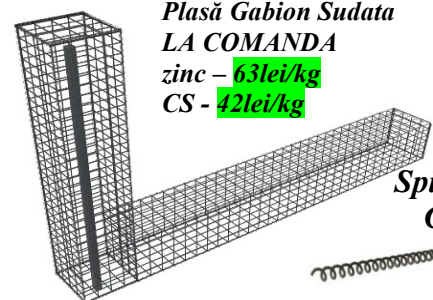

Plasa „RABIȚA”

Celula	CS	Diametrul sirmei	zincat
	Prețul valului standard L=10m, H=1,5m		Prețul valului standard L=10m, H=1,5m
65x65	265.00	1,7 mm	305.00
55x55	305.00	1,7 mm	350.00
45x45	365.00	1,7 mm	420.00
35x35	485.00	1,7 mm	560.00
20x20	780.00	1,7 mm	895.00
45x45	305.00	1,5 mm	350.00
35x35	400.00	1,5 mm	460.00
20x20	650.00	1,5 mm	740.00
65x65	320.00	1,9 mm	365.00
55x55	370.00	1,9 mm	420.00
45x45	450.00	1,9 mm	510.00
35x35	595.00	1,9 mm	910.00
65x65	385.00	2,1 mm	450.00
55x55	445.00	2,1 mm	510.00
45x45	535.00	2,1 mm	620.00
65x65	490.00	2,4 mm	560.00
55x55	570.00	2,4 mm	650.00
45x45	690.00	2,4 mm	810.00
65x65		2,9 mm	840.00
55x55		2,9 mm	1020.00
45x45		2,9 mm	1180.00

Țeavă zincată (6m / 5m)

40x40/1.2 – 55,00 lei/m
40x40/1.8 – 82,00 lei/m
60x40/1.2 – 65,00 lei/m
60x40/1.9 – 105,00 lei/m
60x60/1.9 – 125,00 lei/m

Taiere teava – 5lei/taiere

Sârpi zincăți p/u Euro Gard

h	40x40/1.2		60x40/1.2		60x40/1.9		60x60/1.9			
	Zinc	Zinc vopsit	Zinc	Zinc vopsit	Zinc	Zinc vopsit	Zinc	Zinc vopsit		
EG-600	1.0	73	86	85	102	127	145	150	171	171
	1.2	85	101	100	119	150	171	177	203	203
	1.4	103	121	121	144	184	210	218	249	249
EG-980	1.5	103	122	121	145	184	211	218	250	250
	1.8	132	156	157	187	240	274	286	326	326
EG-1280	2.0	132	158	157	189	240	276	286	329	329
	2.2	162	191	193	229	297	338	354	403	403
EG-1560	2.4	166	197	197	236	301	345	358	406	406
EG-1760	2.5	192	226	229	272	354	403	422	480	480
EG-2030	2.8	192	228	229	274	354	405	422	483	483
	3.0	192	230	229	276	354	407	422	486	486

Tăiere Plasă Gabion pe dimensiuni și perimetru – 15lei/m.l.

Portiță econom
în Cadru /H/-fara lacat
ZnT cu lacat inclus!!!

EG/eco/ 1560x840/50
3255lei/buc. /ZnT- 4810lei/buc.
EG/eco/ 1760x840/60
3455lei/buc. /ZnT- 5150lei/buc.
EG/eco/ 2035x840/60
3655lei/buc. /ZnT- 5570lei/buc.