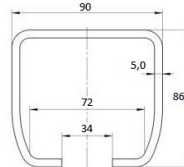

COMUNELLO (ITALY)

1000kg /N/
Furnitura - 17300 lei
Sina -6m -0000lei

Sisteme automate de deschidere p/u Porți Batante