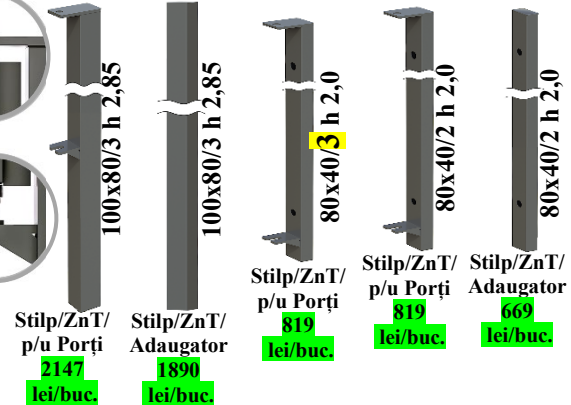

Bulon zinc mobila 6x40 - 3 lei/buc.
Piulita zinc M-6 - 1 lei/buc.
Şaibă zinc plată M-6 - 1 lei/buc.

Lungimea Gard din 3mm în 3mm // Gard pret minim (0,5m²)// Porti pret minim (1,0m²) //

28 mai 2022

Porti GP/80x20 /ZnT/ (Zincare Termica !!!)

Vopsire -Antik + 10%

Poarta /ZnT/ GP/80x20

Portiță /ZnT/ GP/80x20

Stilpi Porți Batante Standard!!!

Lacăt Electromecanic CISA

2600 lei/set
Instalare 300 lei

Lacăt Simplu CISA

850 lei/set
Instalare 200 lei

Stilpi Porți Glisante / Culisante Standard!!!

Stilp/ZnT/ Support 1979 lei/buc.
Stilp/ZnT/ STOP Culis 1979 lei/buc.
Stilp/ZnT/ STOP Glis 1979 lei/buc.

Poarta Glisantă /ZnT/ GP/80x20

Poarta Autoportantă /ZnT/ GP