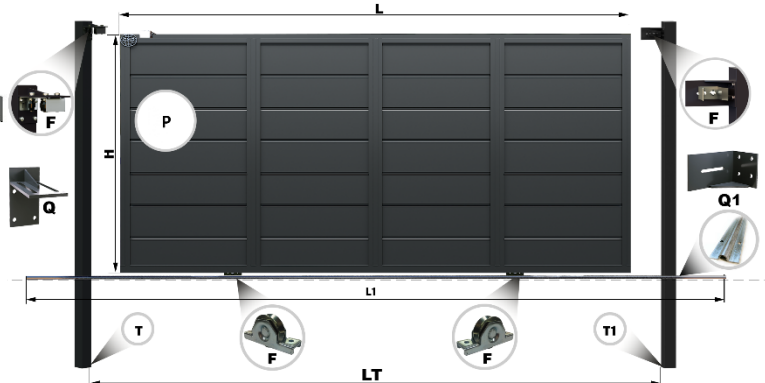

Poarta Glisantă /ZnT/ GP/80x20

Poarta Autoportantă /ZnT/ GP