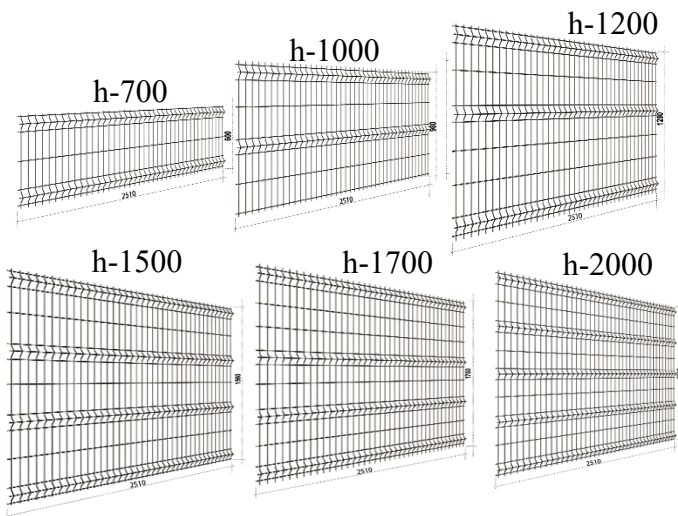

Euro Gard Bordurat ZINCAT/ Vopsit

23 februarie 2024

Sistem de fixare EG