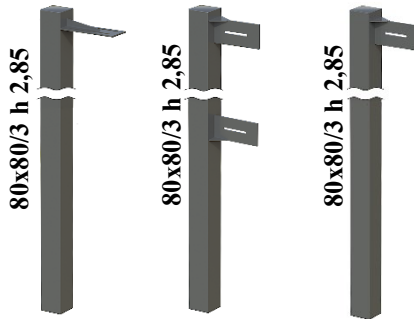

Porti Jaluze **GJ/40-0.7** /ZnT/ (Zincare Termica !!!)

Poarta /ZnT/GJ/40 1850x3400/90
Standard!!! 15500-00 lei/buc.

Portiță /ZnT/GJ 1850x900/80
Standard!!! 8400-00 lei/buc.

Lacat Electromecanic CISA

2600 lei/set
Instalare 300 lei

Stilpi Porți Glisante / Culisante Standard!!!

80x80/3 h 2,85 Stilp/ZnT/ Support **1979 lei/buc.**
 80x80/3 h 2,85 Stilp/ZnT/ STOP Culis **1979 lei/buc.**
 80x80/3 h 2,85 Stilp/ZnT/ STOP Glis **1979 lei/buc.**