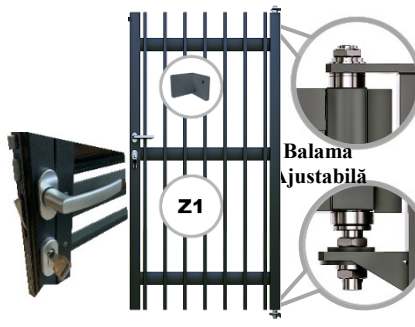

Portiță /ZnT/ GP/80x20

Stilpi Porți Batante Standard!!!