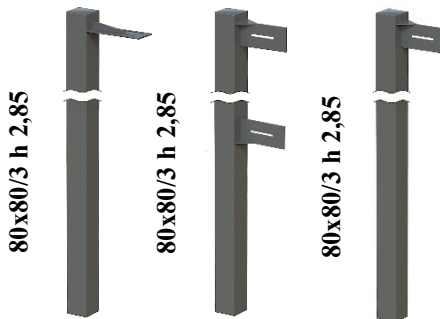

2600 lei/set

Instalare 300 lei

Lacat Simplu CISA

850 lei/set

Instalare 200 lei

Stilpi Porti Glisante / Culisante Standard!!!

Stilp/ZnT/ Support

1979 lei/buc.