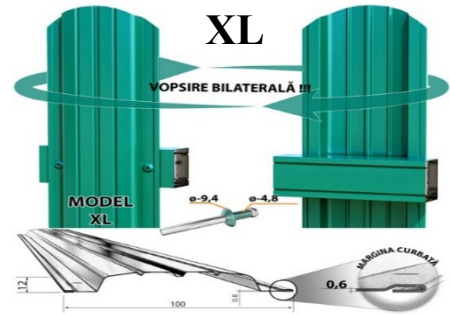

Gard Stachet grosimea 0.65 / 0.8mm VOPSIT!!!

Bară Perforată 40x27 (2000mm)

Zinc - 70 lei/buc (40 lei/m.l.)

Bară 40x27 (2000mm)

Zinc - 65 lei/buc. (40 lei/m.l.)

Bară 40x27 (2000mm) RAL

- 85 lei/buc. (50 lei/m.l.)