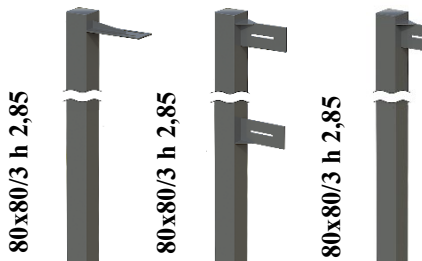

Poarta /ZnT/XL-O 1850x3400/23 **Standard!!!**
15500-00 lei/buc.

Portiță /ZnT/XL-O 1850x900/23 **Standard!!!**
7800-00 lei/buc.

Stilpi Porti Batante **Standard!!!**

Stilp/ZnT/ p/u Porti **2147 lei/buc.**

Stilp/ZnT/ Adagator **1890 lei/buc.**

Stilp/ZnT/ p/u Porti **1099 lei/buc.**

Stilp/ZnT/ p/u Porti **819 lei/buc.**

Stilp/ZnT/ Adagator **669 lei/buc.**

Lacat Electromecanic CISA

2600 lei/set
Instalare 300 lei

Stilpi Porti Glisante / Culisante **Standard!!!**