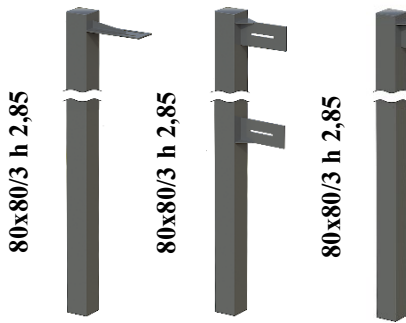

Lacat Electromecanic CISA

2600 lei/set
Instalare 300 lei

Lacat Simplu CISA

850 lei/set
Instalare 200 lei

Stilpi Porți Glisante / Culisante **Standard!!!**

Stilp/ZnT/ Support **1979 lei/buc.**

Stilp/ZnT/ STOP Culis **1979 lei/buc.**