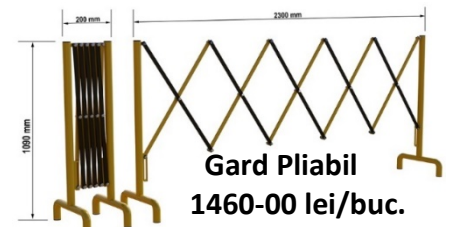

450mm

**Barrier MARE - MD
375.00 lei/buc**

380mm

**Barrier mic -MD
350.00 lei/buc**

**Pat Metalic 2 nivele cu SCARA
(730x1900)
3900.00 lei/buc**

**Pat Metalic 2 nivele
(730x1900)
3500.00 lei/buc**

**Pat Metalic 1 nivel
(730x1900)
1980.00 lei/buc**