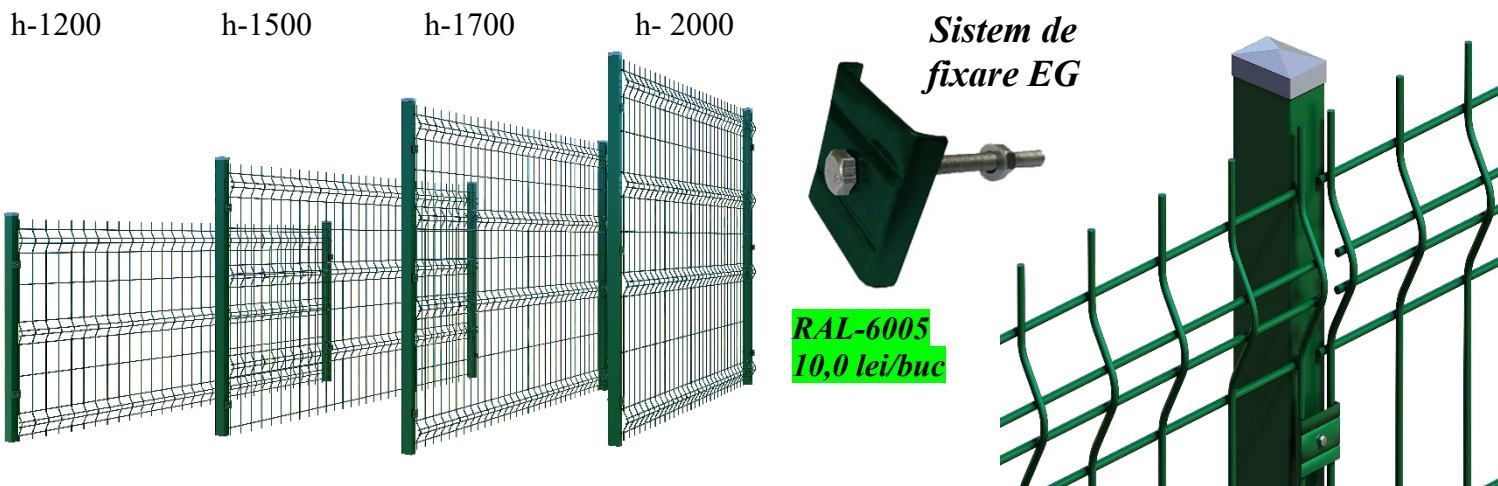

Euro Gard Bordurat ZINCAT/ Vopsit

15 August 2022

Panou Euro /duble wire/ RAL (6005)	Diametru 3,8mm	
	Pret/ buc. Zincat	Pret/ buc. ZN - Vopsit
Panou Euro /duble wire/ 2000x2500/3.8 (6005) (4-bordure)	-----	530.00
Panou Euro /duble wire/ 1700x2500/3.8 (6005) (3-bordure)	-----	455.00
Panou Euro /duble wire/ 1500x2500/3.8 (6005) (3-bordure)	-----	405.00
Panou Euro /duble wire/ 1200x2500/3.8 (6005) (3-bordure)	-----	325.00

*Portiță /ZnT/ EG/duble wire/
în Cadru /H/-fara lacat*