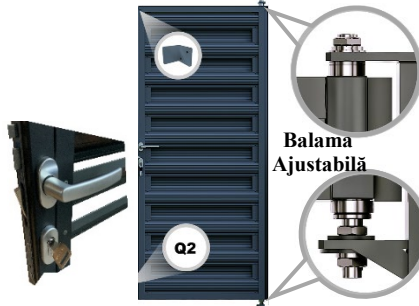

Stilp/ZnT/ p/u Porti **2147 lei/buc.**

Portiță /ZnT/XL-O 1850x900/23 **Standard!!!**
7800-00 lei/buc.