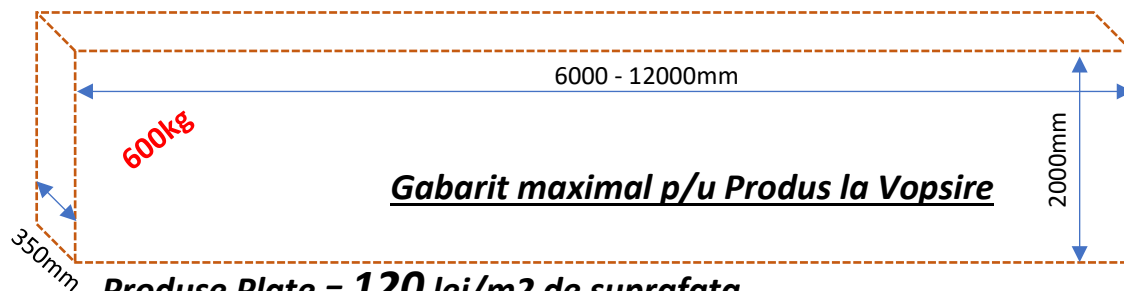

Produse Plate = 120 lei/m2 de suprafata

Produse Cadru = 160 lei/m2 (de suprafata sau m2 de produs ce va fi mai mult aceea si se va calcula (lungimea + latimea x la inaltime = m2/produs)

**- Antik +20%
- cant. min. - 50m2**