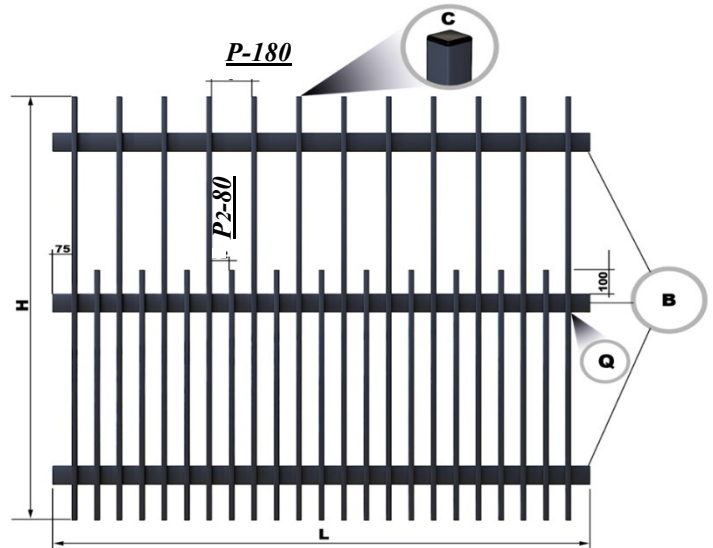

Vopsire -Antik + 10%

Denumire GP / 80x20	B (buc)	P = 99mm				P = 180mm / P2 = 80mm				P = 60mm			
		Pret negru	Pret ZnT	Pret negru/ vopsit	Pret ZnT/ vopsit	Pret negru	Pret ZnT	Pret negru/ vopsit	Pret ZnT/ vopsit	Pret negru	Pret ZnT	Pret negru/ vopsit	Pret ZnT/ vopsit
800x2000	2	1439	2090	1549	2200	-----	-----	-----	-----	1814	2647	1925	2759
1000x2000	2	1527	2246	1651	2371	-----	-----	-----	-----	1975	2923	2105	3053
1200x2000	2 / 3	1648	2459	1792	2603	2158	3237	2298	3377	2164	3249	2316	3400
1500x2000	2 / 3	1758	2660	1921	2823	2249	3419	2404	3574	2377	3622	2553	3798
2000x2000	3	2320	3582	2545	3807	2469	2822	2653	4006	3106	4825	3347	5066

Gard nestandard (pe lungime) + 20%

Nestandard (pe inaltime) se calculează dupa inaltimea mai inalta !!!