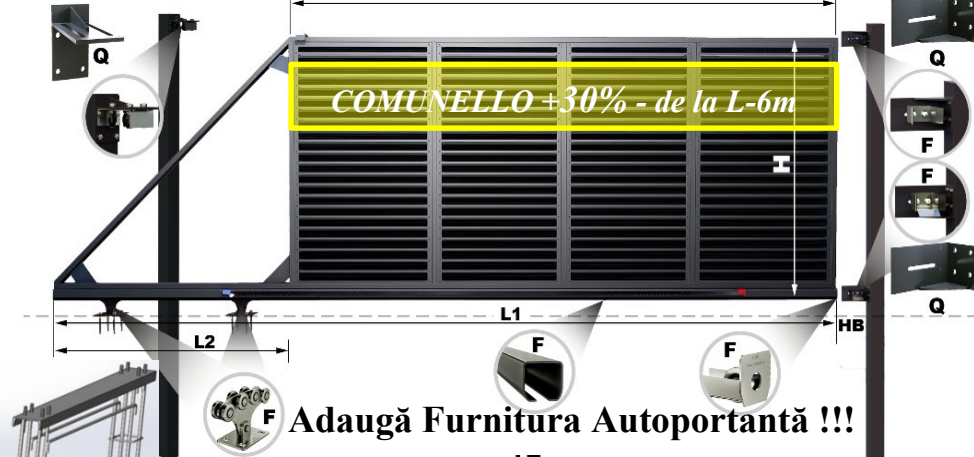

Poarta Autoportantă /ZnT/GJ

Adaugă Furnitura Autoportantă !!!

Ankor p/u Autoportante
- 3200 lei (1,5m-2,0m)/ZnT-5300 lei
- 3900 lei (2,1m-2,5m)/ZnT-6000 lei
- 4400 lei (2,6m-3,2m)/ZnT-6550 lei