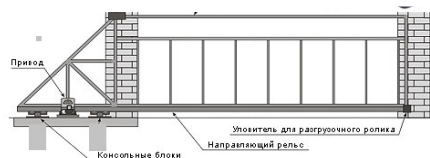

COMUNELLO (ITALY)

1000kg /N/
Furnitura - 17300 lei
Sina -6m -0000lei

Sisteme automate de deschidere p/u Porți Batante