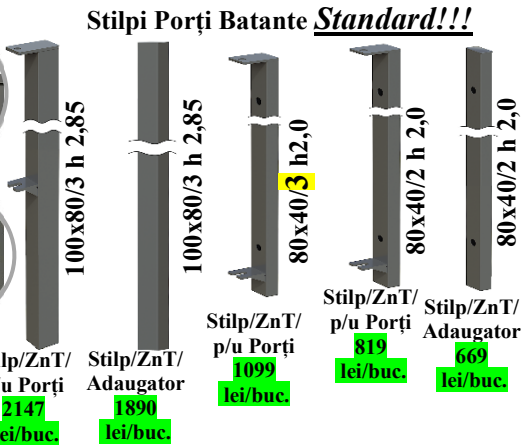

La RAL-ri Nestandard se adauga +20% la pretul calculat initial !!!!!!!

Gard vopsit mai mare de 2500mm
+ 40% la pret calculat

(placuta ascundere nituri)
PAN - 40lei/m.l.
se adauga la pretul
gardului!!!

Vopsire -Antik + 10%

Porti Jaluze **GJ/40-0.7** /ZnT/ (Zincare Termica !!!)

Poarta /ZnT/GJ/40 1850x3400/90
Standard!!! 15500-00 lei/buc.

Portiță /ZnT/GJ 1850x900/80
Standard!!! 8400-00 lei/buc.

Lacat Electromecanic CISA

2600 lei/set
Instalare 300 lei