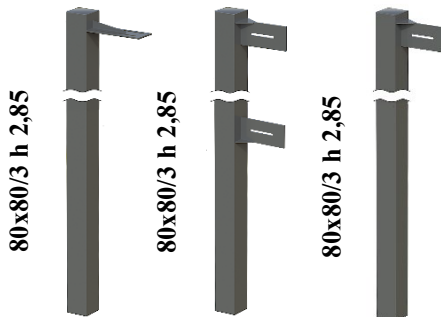

Lacăt Electromecanic CISA

2600 lei/set
Instalare 300 lei

Lacăt Simplu CISA

850 lei/set
Instalare 200 lei

Stilpi Porți Glisante / Culisante Standard!!!

Stilp/ZnT/ Support 1979 lei/buc.
Stilp/ZnT/ STOP Culis 1979 lei/buc.
Stilp/ZnT/ STOP Glis 1979 lei/buc.