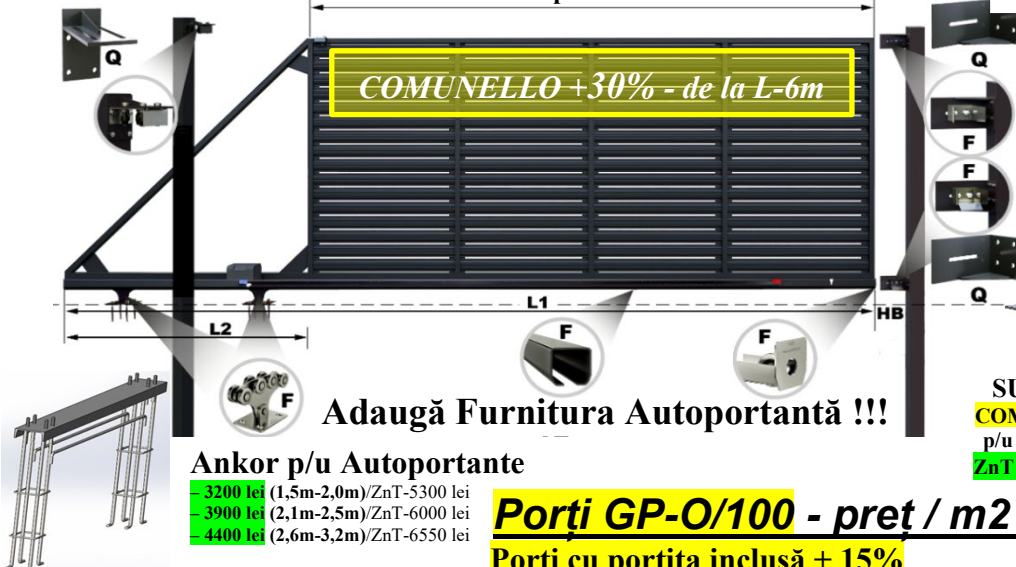

Poarta Autoportantă /ZnT/ GP-O

COMUNELLO +30% - de la L-6m

Adaugă Furnitura Autoportantă !!!

Ankor p/u Autoportante

3200 lei (1,5m-2,0m)/ZnT-5300 lei
3900 lei (2,1m-2,5m)/ZnT-6000 lei
4400 lei (2,6m-3,2m)/ZnT-6550 lei

Porti **GP-O/100** - pret / m2 !!!

Porti cu portiță inclusă + 15%