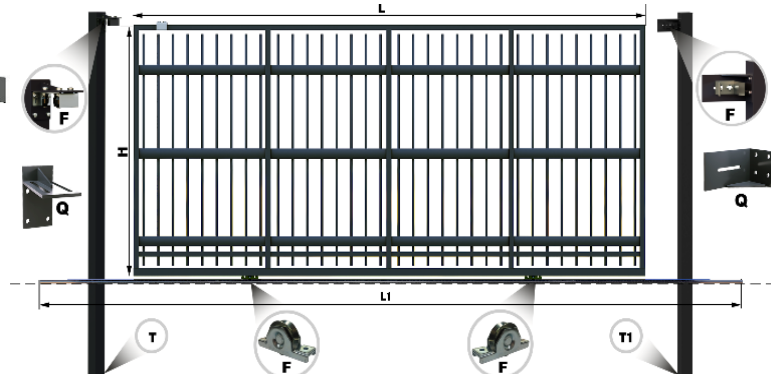

Poarta Glisantă /ZnT/ GP/80x20

Poarta Autoportantă /ZnT/ GP