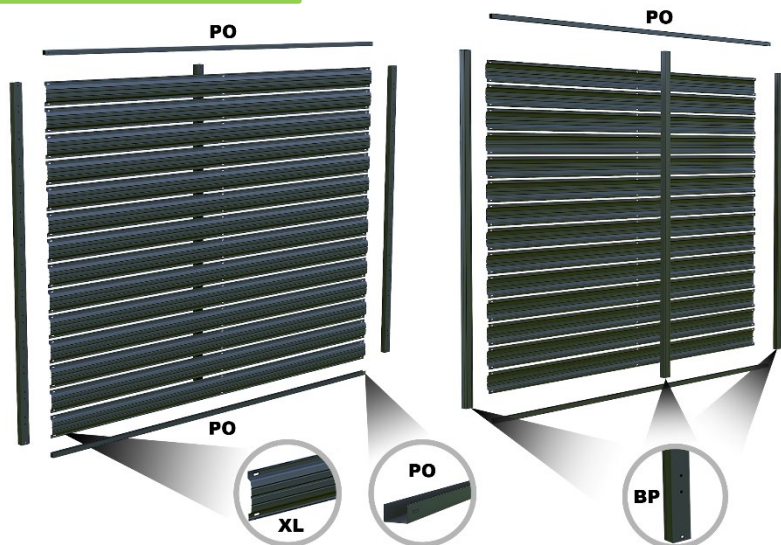

Gard XL-O ZINCAT (dezasamblat)

28 mai 2022

Vopsire -Antik + 10%

SET (ZINCAT / VOPSIT)
in cimp electrostatic
si tratat la 200 C°

Stachet XL-O
Grosimea Profil - 0,6mm!!!

CADRU Gard XL-O
Grosimea Profil - 0,6mm!!!