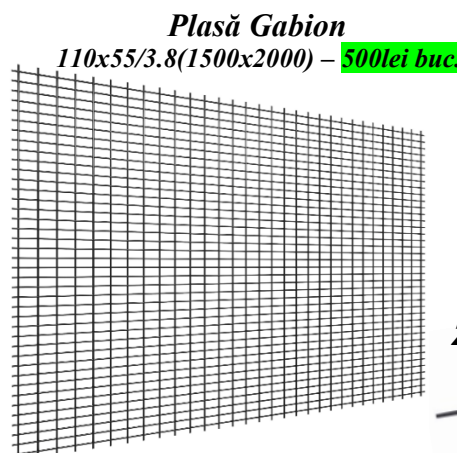

Țeavă zincată (6m / 5m)

40x40/1.2 – 55,00 lei/m
40x40/1.8 – 82,00 lei/m
60x40/1.2 – 65,00 lei/m
60x40/1.9 – 105,00 lei/m
60x60/1.9 – 125,00 lei/m

Taiere teava – 5lei/taiere

Sârpi zincăți p/u Euro Gard

h	40x40/1.2		60x40/1.2		60x40/1.9		60x60/1.9			
	Zinc	Zinc vopsit	Zinc	Zinc vopsit	Zinc	Zinc vopsit	Zinc	Zinc vopsit		
EG-600	1.0	73	86	85	102	127	145	150	171	171
	1.2	85	101	100	119	150	171	177	203	203
	1.4	103	121	121	144	184	210	218	249	249
EG-980	1.5	103	122	121	145	184	211	218	250	250
	1.8	132	156	157	187	240	274	286	326	326
EG-1280	2.0	132	158	157	189	240	276	286	329	329
	2.2	162	191	193	229	297	338	354	403	403
EG-1560	2.4	166	197	197	236	301	345	358	406	406
EG-1760	2.5	192	226	229	272	354	403	422	480	480
EG-2030	2.8	192	228	229	274	354	405	422	483	483
	3.0	192	230	229	276	354	407	422	486	486

Tăiere Plasă Gabion pe dimensiuni și perimetru – 15lei/m.l.

Portiță econom
în Cadru /H/-fara lacat
ZnT cu lacat inclus!!!

EG/eco/ 1560x840/50
3255lei/buc. /ZnT- 4810lei/buc.
EG/eco/ 1760x840/60
3455lei/buc. /ZnT- 5150lei/buc.
EG/eco/ 2035x840/60
3655lei/buc. /ZnT- 5570lei/buc.