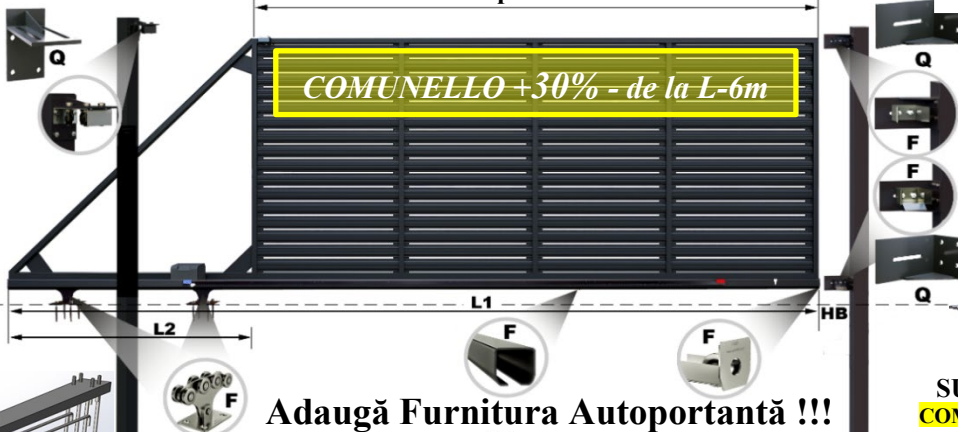

### Poarta Autoportantă /ZnT/ GP-O

COMUNELLO +30% - de la L-6m

Adaugă Furnitura Autoportantă !!!