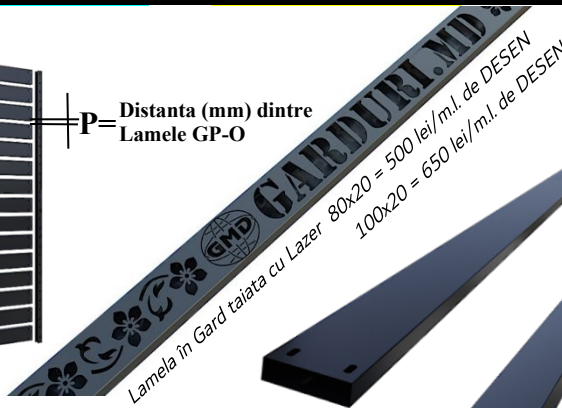

P = Distanța (mm) dintre
Lamele GP-O