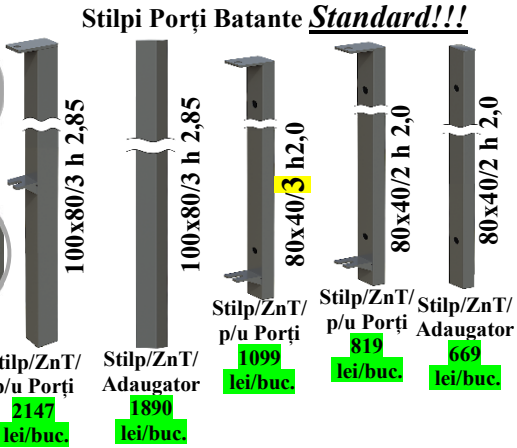

### Garduri Nestandarde (dezasamblate) La Comanda

Gard Jaluze PAS / 100 – 770-00 lei / m2

Gard Jaluze PAS / 120 – 740-00 lei / m2

**Lungimea Gard din 3mm în 3mm // Gard pret minim (0,5m<sup>2</sup>)// Porti pret minim (1,0m<sup>2</sup>)**

## Porti Jaluze **GJ/60** si **GJ/40-0.9** /ZnT/ (Zincare Termica !!!)

Poarta /ZnT/GJ 1850x3400/80 **Standard!!!**  
**16500-00 lei/buc.**

Portiță cu Lacăt Simplu Inclus!!!  
 Portiță /ZnT/GJ 1850x900/80 **Standard!!!**  
**8700-00 lei/buc.**

Stilpi Porti Batante **Standard!!!**

- 100x80/3 h 2,85 Stilp/ZnT/ p/u Porti **2147 lei/buc.**
- 100x80/3 h 2,85 Stilp/ZnT/ Adaugator **1890 lei/buc.**
- 80x40/3 h 2,0 Stilp/ZnT/ p/u Porti **1099 lei/buc.**
- 80x40/2 h 2,0 Stilp/ZnT/ p/u Porti **819 lei/buc.**
- 80x40/2 h 2,0 Stilp/ZnT/ Adaugator **669 lei/buc.**