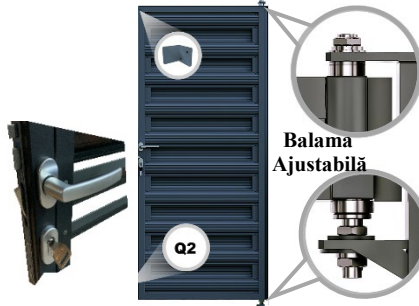

Portiță /ZnT/XL-O 1850x900/23
Standard!!!
7800-00 lei/buc.