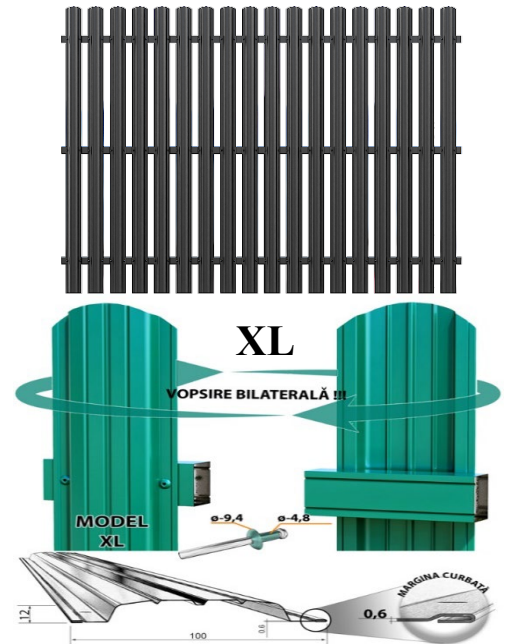

## Porti Euro Gard pret / m2 !!!

Porti cu portița inclusă + 15%

Fară vopsire - 12%

Porti din Euro Gard	Poarta Batanta Euro Gard (preț lei/m2)				Portiță Euro Gard (Fără Lacăt) (preț lei/m2)				Poarta Glisantă / Autoportanta Euro Gard (preț lei/m2) <b>COMUNELLO +30%</b>					
	BA	BA / ZnT	BA-xl / ZnT	BS	BA	BA / ZnT	BA-xl / ZnT	BS	Glisantă (furnitura inclusă)		Autoportanta 400kg		Autoportanta 800kg	
									negru	ZnT	negru	ZnT	negru	ZnT
d-4.2	1523	<b>2121</b>	<b>2241</b>	1423	2996	<b>3533</b>	<b>3733</b>	2747	1888	<b>2543</b>	2789	<b>3719</b>	3137	<b>4056</b>
d-3.8	1493	---	---	1395	2936	---	---	2692	1850	---	2733	---	3074	---
d-3.3	1463	---	---	1367	2877	---	---	2638	1813	---	2679	---	3012	---

## Gard Stachet ZINCAT (0.45mm) / vopsit (0.6mm)

Înălțimea h	Lungimea L	GARD ȘTACHET "M" / "T" /Asamblat/										ȘTACHETE M / T	
		20 (19mm)		27 / dublu		13 (68mm)		18 (29mm)		22 (10mm)		Zincate	
		lei	VOPSITE	lei	VOPSITE	lei	VOPSITE	lei	VOPSITE	lei	VOPSITE	lei	VOPSITE
2300	2000	1093		1368		807		993		1193		49	
2200	2000	1059		1320		781		959		1148		47	
2100	2000	1020		1273		756		926		1103		45	
2000	2000	980	1258	1225	1592	730	920	892	1145	1058	1362	43	56
1900	2000	940	1206	1178	1527	704	886	858	1100	1014	1303	40	53
1800	2000	901	1154	1130	1463	678	852	825	1055	969	1245	38	50
1700	2000	861	1102	1083	1398	652	818	791	1010	924	1186	36	47
1600	2000	821	1049	1035	1334	621	778	757	965	879	1127	33	44
1500	2000	782	997	993	1274	590	739	724	920	834	1069	31	41
1400	2000	753	956	940	1205	569	710	696	881	801	1021	29	38
1250	2000	623	807	803	1042	471	600	578	746	672	872	26	35
1100	2000	583	748	739	953	440	556	533	684	622	800	24	32
1000	2000	538	690	697	894	414	522	499	639	582	747	22	29
900	2000	516	655	655	834	388	488	471	600	554	705	20	26
800	2000	487	614	613	775	367	459	443	560	521	658	17	23
700	2000	453	568	570	716	342	425	415	521	487	610	16	21
600	2000	425	527	528	656	326	401	387	481	454	563	14	18
500	2000	397	486	486	597	305	373	359	442	420	516	13	16