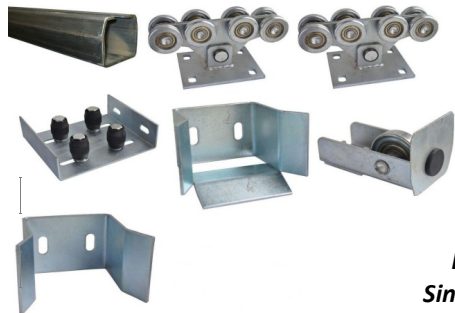

Garduri.md

Chişinău, str. Uzinelor, 17 **28 septembrie 2022**
tel. 47-33-63, Tel./fax 47-62-12, mob. 0-792-07-400
e-mail: lavincom@mail.ru, www.Garduri.md

Фурнитура для откатных Ворот

**400kg /N/
Furnitura-2660lei
Sina -6m -2970lei
-7m -3460lei**

**400kg /ZnT/
Furnitura-2660lei
Sina /ZnT/-6m-3860lei
-7m-4470lei**

**800kg /N/
Furnitura-4040lei
Sina -6m -4900lei
-9m -7400lei**

**800kg /ZnT/
Furnitura 4040lei
Sina -6m -6750lei
-9m -10100lei**