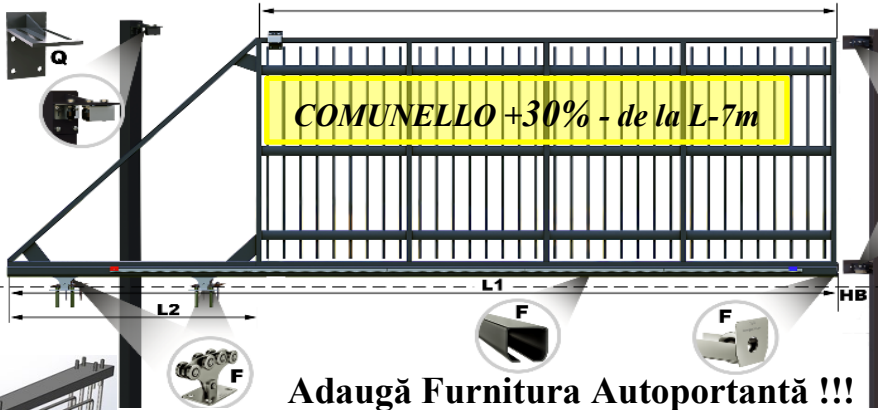

Adaugă Furnitura Autoportantă !!!

Furnitură Autoportantă

400kg si 800kg +350mm la deschidere !!!
Comunello +500mm la deschidere !!!

Cadru SUPORT p/u Furnitură ZnT - 930 lei/buc

Cadru SUPORT p/u Furnitură ZnT - 310 lei/buc

Cadru STOP p/u Furnitură ZnT - 310 lei/buc

Ankor p/u Autoportante

3200 lei (1,5m-2,0m)/ZnT-5300 lei
3900 lei (2,1m-2,5m)/ZnT-6000 lei
4400 lei (2,6m-3,2m)/ZnT-6550 lei

Porti GP/80x20 - preț / m2 !!!

Vopsire -Antik + 10%

Porti cu portiță inclusă + 15%

Porti din Gard GP/80x20	Poarta Batanta GP/80x20 (preț lei/m2)				Portiță GP/80x20 (Fără Lacăt) (preț lei/m2)				Poarta Glisantă / Autoportanta GP/80x20 (preț lei/m2) COMUNELLO +30%					
	BA	BA / ZnT	BA-xl / ZnT	BS	BA	BA / ZnT	BA-xl / ZnT	BS	Glisantă (furnitura inclusă)		Autoportanta 400kg		Autoportanta 800kg	
									negru	ZnT	negru	ZnT	negru	ZnT
P = 99	2149	3101	3221	2052	4002	5041	5241	3760	2930	3879	3777	4965	4114	5290
P=180 / P2=80	2257	3256	3382	2154	4202	5293	5503	3948	3076	4073	3966	5213	4320	5555
P = 60	2794	4031	4187	2667	5202	6554	6814	4888	3809	5043	4911	6454	5348	6877

Lungimea Gard din 3mm în 3mm // Gard pret minim (0,5m²)// Porti pret minim (1,0m²) //

Fără vopsire - 12%