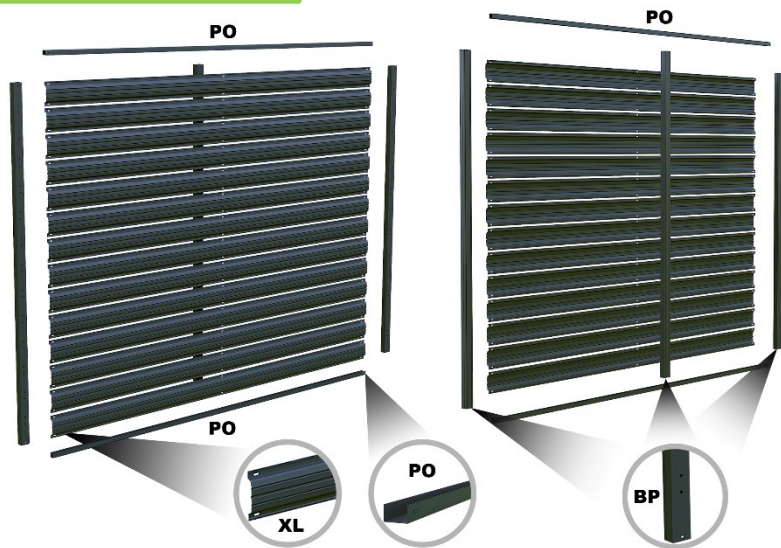

Gard XL-O ZINCAT (dezasamblat)

28 mai 2022

Vopsire -Antik + 10%

SET (ZINCAT / VOPSIT)
in cimp electrostatic
si tratat la 200 C°

Stachet XL-O
Grosimea Profil - 0,6mm!!!

CADRU Gard XL-O
Grosimea Profil - 0,6mm!!!