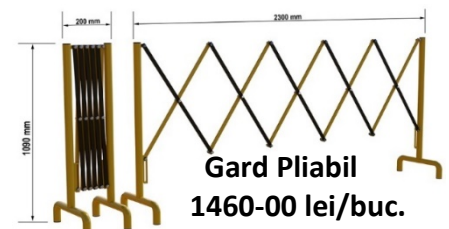

**Miner INOX VOPSIT/GMD**  
50x25x400  
1400 lei/buc.

**Pat Metalic 2 nivele cu SCARA**  
(730x1900)  
3900.00 lei/buc

**Pat Metalic 2 nivele**  
(730x1900)  
3500.00 lei/buc

**Pat Metalic 1 nivel**  
(730x1900)  
1980.00 lei/buc