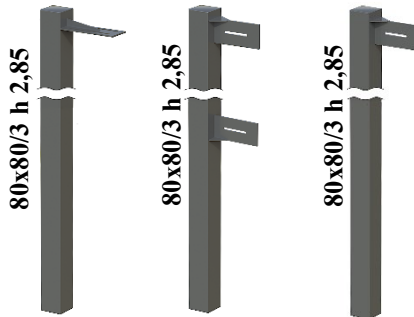

Stilpi Porți Glisante / Culisante **Standard!!!**

Stilp/ZnT/ Support: 1979 lei/buc.
Stilp/ZnT/ STOP Culis: 1979 lei/buc.
Stilp/ZnT/ STOP Glis: 1979 lei/buc.