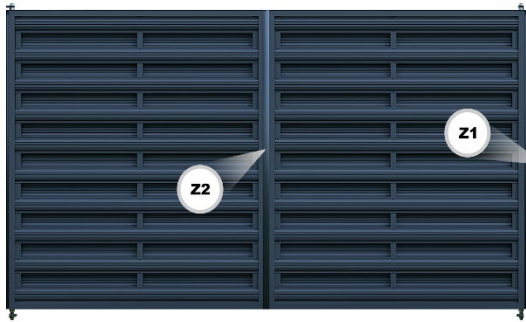

Porti XL-O /ZnT/ (Zincare Termica !!!)

Poarta /ZnT/XL-O 1850x3400/23 Standard!!!
15500-00 lei/buc.