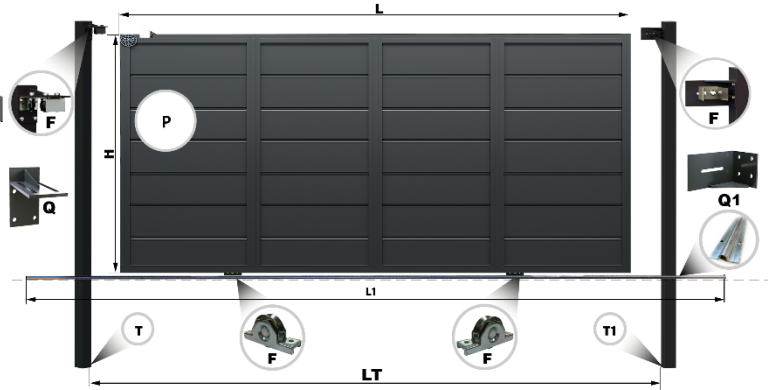

Lacat Electromecanic CISA

2600 lei/set
Instalare 300 lei

Lacat Simplu CISA

850 lei/set
Instalare 200 lei

Stilpi Porți Glisante / Culisante **Standard!!!**

Poarta Glisantă /ZnT/ GP/80x20

Poarta Autoportantă /ZnT/ GP