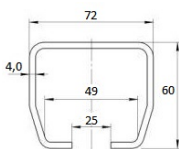

COMUNELLO (ITALY)

1000kg /N/
Furnitura - 17300 lei
Sina -6m -0000lei

Sisteme automate de deschidere p/u Porți Batante