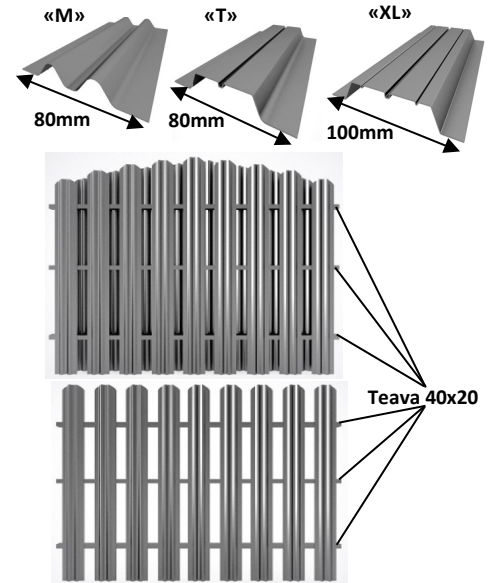

Gard vopsit mai mare de 2500mm  
+ 40% la pret calculat

(placuta ascundere nituri)  
**PAN - 40lei/m.l.**  
se adauga la pretul  
gardului!!!

**Vopsire -Antik + 10%**

**Lungimea Gard din 3mm în 3mm // Gard pret minim (0,5m²) // Porti pret minim (1,0m²) //**

## ȘTACHET METALIC

(0,65mm)

ȘTACHET SECȚII --- 80 / 100 (NEGRU)										stachete			
Înălțimea h		20 / 16 (19mm / 19mm)		27 / 23		13 / 11 (88mm / 75mm)		18 / 14 (30mm / 40mm)		22 / 18 (10mm / 10mm)		preț "M" / "Π"	
Lungimea L		negre		negre		negre		negre		negre		negre	
h-mm	L-mm	lei		lei		lei		lei		lei		lei	
2300	2000	1249		1716		946		1227		1376		55	70
2200	2000	1202		1639		913		1178		1322		53	67
2100	2000	1155		1562		880		1130		1269		51	65
2000	2000	1102		1485		847		1081		1215		48	62
1900	2000	1060		1408		814		1033		1162		46	59
1800	2000	1019		1331		781		984		1109		44	56
1700	2000	978		1254		748		935		1055		42	53
1600	2000	937		1177		715		887		1002		40	51
1500	2000	884		1130		682		838		955		36	46
1400	2000	848		1062		649		802		913		34	44
1250	2000	713		913		539		668		771		31	39
1100	2000	654		836		501		614		711		28	35
1000	2000	613		781		462		577		664		25	32
900	2000	571		726		440		547		623		23	30
800	2000	536		677		413		510		575		21	27
700	2000	495		622		385		474		534		19	24
600	2000	459		572		358		437		492		17	21
500	2000	430		517		330		401		451		14	18