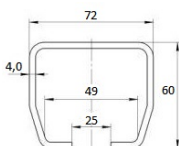

COMUNELLO (ITALY)

**1000kg /N/
Furnitura - 17300 lei
Sina -6m -0000lei**

Sisteme automate de deschidere p/u Porti Batante