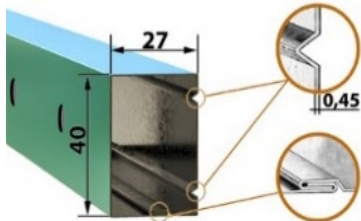

## Porti Euro Gard pret / m2 !!!

Porti cu portița inclusă + 15%

Fară vopsire - 12%

Porti din Euro Gard	Poarta Batanta Euro Gard (preț lei/m2)				Portiță Euro Gard (Fără Lacăt) (preț lei/m2)				Poarta Glisantă / Autoportanta Euro Gard (preț lei/m2) COMUNELLO +30%					
	BA	BA / ZnT	BA-xl / ZnT	BS	BA	BA / ZnT	BA-xl / ZnT	BS	Glisantă (furnitura inclusă)		Autoportanta 400kg		Autoportanta 800kg	
									negru	ZnT	negru	ZnT	negru	ZnT
d-4.2	1523	2121	2241	1423	2996	3533	3733	2747	1888	2543	2789	3719	3137	4056
d-3.8	1493	---	---	1395	2936	---	---	2692	1850	---	2733	---	3074	---
d-3.3	1463	---	---	1367	2877	---	---	2638	1813	---	2679	---	3012	---

## Gard Stachet ZINCAT (0.45mm) / vopsit (0.6mm)

Înălțimea h	Lungimea L	GARD ȘTACHET "M" / "T" /Asamblat/										ȘTACHETE M / T	
		20 (19mm)		27 / dublu		13 (68mm)		18 (29mm)		22 (10mm)		Zincate	
		Zincate	VOPSITE	Zincate	VOPSITE	Zincate	VOPSITE	Zincate	VOPSITE	Zincate	VOPSITE	lei	VOPSITE
2300	2000	1093										49	
2200	2000	1059										47	
2100	2000	1020										45	
2000	2000	980	1258	1225	1592	730	920	892	1145	1058	1362	43	56
1900	2000	940	1206	1178	1527	704	886	858	1100	1014	1303	40	53
1800	2000	901	1154	1130	1463	678	852	825	1055	969	1245	38	50
1700	2000	861	1102	1083	1398	652	818	791	1010	924	1186	36	47
1600	2000	821	1049	1035	1334	621	778	757	965	879	1127	33	44
1500	2000	782	997	993	1274	590	739	724	920	834	1069	31	41
1400	2000	753	956	940	1205	569	710	696	881	801	1021	29	38
1250	2000	623	807	803	1042	471	600	578	746	672	872	26	35
1100	2000	583	748	739	953	440	556	533	684	622	800	24	32
1000	2000	538	690	697	894	414	522	499	639	582	747	22	29
900	2000	516	655	655	834	388	488	471	600	554	705	20	26
800	2000	487	614	613	775	367	459	443	560	521	658	17	23
700	2000	453	568	570	716	342	425	415	521	487	610	16	21
600	2000	425	527	528	656	326	401	387	481	454	563	14	18
500	2000	397	486	486	597	305	373	359	442	420	516	13	16