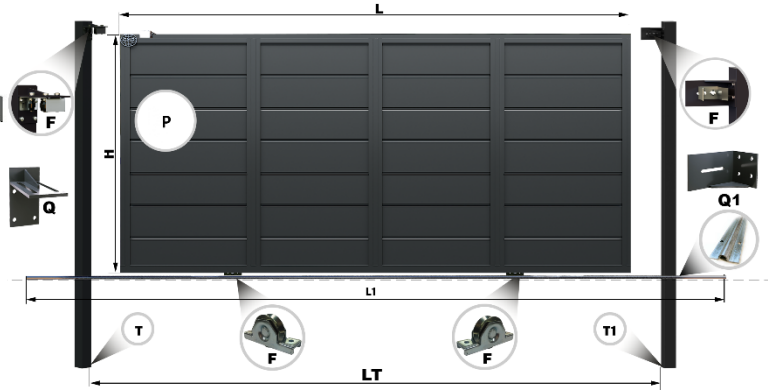

Lacat Electromecanic CISA

2600 lei/set

Instalare 300 lei

Lacat Simplu CISA

850 lei/set

Instalare 200 lei

Stilpi Porți Glisante / Culisante Standard!!!

Poarta Glisantă /ZnT/ GP/80x20

Poarta Autoportantă /ZnT/ GP