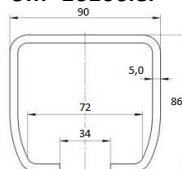

COMUNELLO (ITALY)

**1000kg /N/
Furnitura - 17300 lei
Sina -6m -0000lei**

Sisteme automate de deschidere p/u Porti Batante