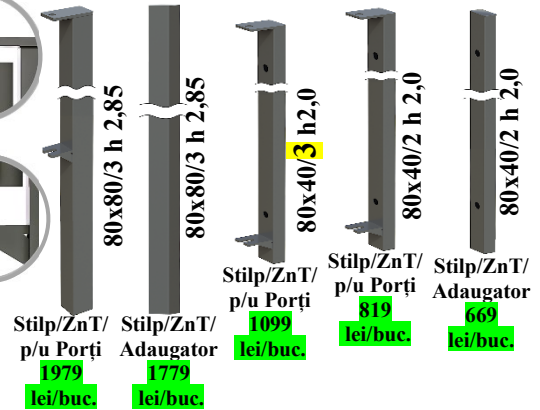

Fixaj p/u Gard Stachet

120x40x20 160x40 120x40 80x40 40x40  
20 lei/buc. 18 lei/buc. 12 lei/buc. 12 lei/buc.

Lungimea Gard din 3mm în 3mm // Gard pret minim (0,5m<sup>2</sup>)// Porti pret minim (1,0m<sup>2</sup>) //

## Porti Stachet Zincat /ZnT/ (Zincare Termica !!!)

Poarta /ZnT/GS

Antik + 10% Texturat + 5%

Portiță /ZnT/GS 1850x900

Standard!!!

Stilpi Porti Batante Standard!!!

Lacat Electromecanic CISA

2600 lei/set

Instalare 300 lei

Lacat Simplu CISA

850 lei/set

Instalare 200 lei

Stilpi Porti Glisante / Culisante Standard!!!

Stilp/ZnT/ Support

1979 lei/buc.

Stilp/ZnT/ STOP Culis