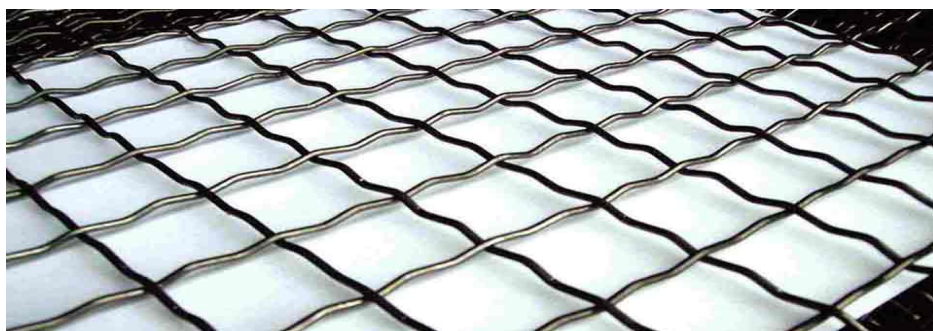

### Pret la m2

h-1,5m		CELULA	h-1,0m					
1.8	1.6	mm	0.8	1.0	1.2	1.4	1.6	1.8
		12x12		42.00	58.00	75.00		
		12x25		34.00	44.00	58.00	73.00	89.00
61.00	50.00	25x25	20.00	24.00	32.00	40.00	50.00	61.00
		37x25					42.00	
47.00	38.00	25x50	17.00	20.00	25.00	31.00	38.00	47.00
		50x37					31.00	
33.00	28.00	50x50		15.00	18.00	22.00	28.00	33.00
		50x100					22.00	
		75x75				18.00	24.00	25.00
		100x100						
		50 Exclusiv				25.00	31.00	

## Plasă Tesută din sirmă zincată undulată

Сетка Канилированная

Celula mm <i>foi - 2x3m</i>	d-3.0mm lei/m2	d-4.0mm lei/m2	d-5.0mm lei/m2
30x30	!!!!	----	----
30x50	!!!!	!!!!	----
50x50	!!!!	!!!!	----
50x70	----	!!!!	!!!!
50x90	----	!!!!	!!!!