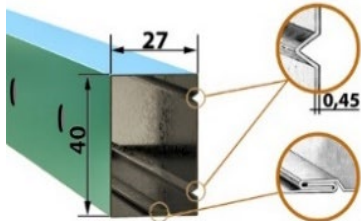

## Porti Euro Gard pret / m2 !!!

Porti cu portița inclusă + 15%

Fară vopsire - 12%

Porti din Euro Gard	Poarta Batanta Euro Gard (preț lei/m2)				Portiță Euro Gard (Fără Lacăt) (preț lei/m2)				Poarta Glisantă / Autoportanta Euro Gard (preț lei/m2) <b>COMUNELLO +30%</b>					
	BA	BA / ZnT	BA-xl / ZnT	BS	BA	BA / ZnT	BA-xl / ZnT	BS	Glisantă (furnitura inclusă)		Autoportanta 400kg		Autoportanta 800kg	
									negru	ZnT	negru	ZnT	negru	ZnT
d-4.2	1523	<b>2121</b>	<b>2241</b>	1423	2996	<b>3533</b>	<b>3733</b>	2747	1888	<b>2543</b>	2789	<b>3719</b>	3137	<b>4056</b>
d-3.8	1493	---	---	1395	2936	---	---	2692	1850	---	2733	---	3074	---
d-3.3	1463	---	---	1367	2877	---	---	2638	1813	---	2679	---	3012	---

## Gard Stachet ZINCAT (0.45mm) / vopsit (0.6mm)

Înălțimea h	Lungimea L	GARD ȘTACHET "M" / "T" /Asamblat/										ȘTACHETE M / T	
		20 (19mm)		27 / dublu		13 (68mm)		18 (29mm)		22 (10mm)		Zincate	
		lei	VOPSITE	lei	VOPSITE	lei	VOPSITE	lei	VOPSITE	lei	VOPSITE	lei	VOPSITE
2300	2000	1093		1368		807		993		1193		49	
2200	2000	1059		1320		781		959		1148		47	
2100	2000	1020		1273		756		926		1103		45	
2000	2000	980	1258	1225	1592	730	920	892	1145	1058	1362	43	56
1900	2000	940	1206	1178	1527	704	886	858	1100	1014	1303	40	53
1800	2000	901	1154	1130	1463	678	852	825	1055	969	1245	38	50
1700	2000	861	1102	1083	1398	652	818	791	1010	924	1186	36	47
1600	2000	821	1049	1035	1334	621	778	757	965	879	1127	33	44
1500	2000	782	997	993	1274	590	739	724	920	834	1069	31	41
1400	2000	753	956	940	1205	569	710	696	881	801	1021	29	38
1250	2000	623	807	803	1042	471	600	578	746	672	872	26	35
1100	2000	583	748	739	953	440	556	533	684	622	800	24	32
1000	2000	538	690	697	894	414	522	499	639	582	747	22	29
900	2000	516	655	655	834	388	488	471	600	554	705	20	26
800	2000	487	614	613	775	367	459	443	560	521	658	17	23
700	2000	453	568	570	716	342	425	415	521	487	610	16	21
600	2000	425	527	528	656	326	401	387	481	454	563	14	18
500	2000	397	486	486	597	305	373	359	442	420	516	13	16