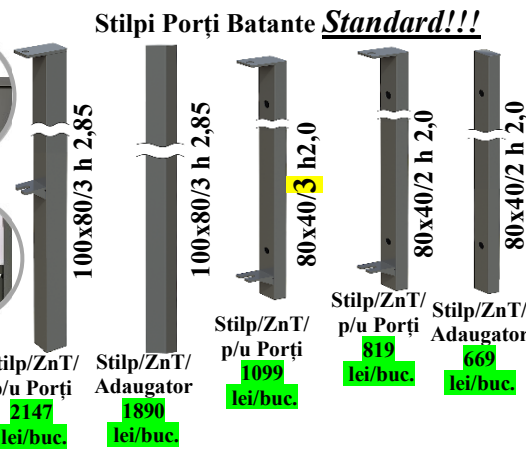

Stilpi Porți Batante **Standard!!!**

Lacat Electromecanic CISA