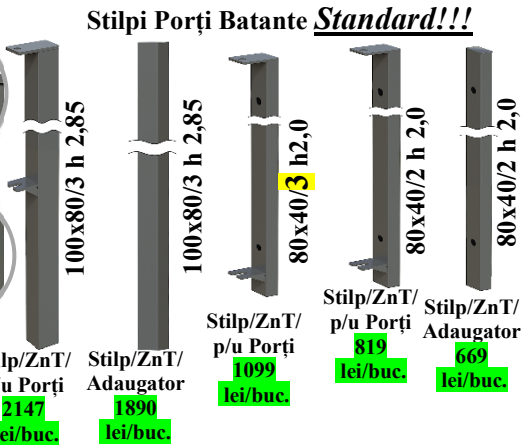

Lacat Electromecanic CISA

Lacat Simplu CISA