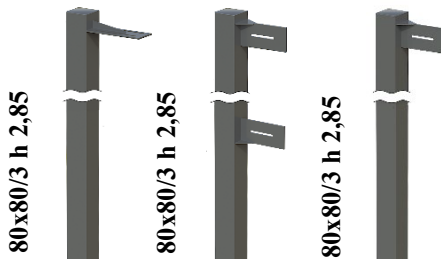

Instalare 300 lei

Lacat Simplu CISA

850 lei/set

Instalare 200 lei

Stilpi Porti Glisante / Culisante Standard!!!

Stilp/ZnT/ Support

1979 lei/buc.

Stilp/ZnT/ STOP Culis