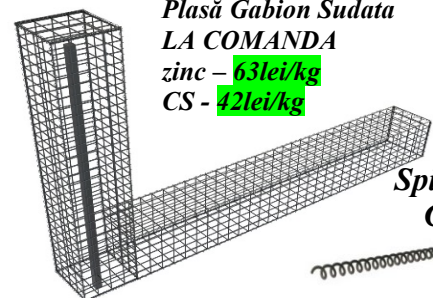

## Plasa „RABIȚA”

Celula	CS	Diametrul sirmei	zincat
	Prețul valului standart L=10m, H=1,5m		Prețul valului standart L=10m, H=1,5m
65x65	265.00	1,7 mm	305.00
55x55	305.00	1,7 mm	350.00
45x45	365.00	1,7 mm	420.00
35x35	485.00	1,7 mm	560.00
20x20	780.00	1,7 mm	895.00
45x45	305.00	1,5 mm	350.00
35x35	400.00	1,5 mm	460.00
20x20	650.00	1,5 mm	740.00
65x65	320.00	1,9 mm	365.00
55x55	370.00	1,9 mm	420.00
45x45	450.00	1,9 mm	510.00
35x35	595.00	1,9 mm	910.00
65x65	385.00	2,1 mm	450.00
55x55	445.00	2,1 mm	510.00
45x45	535.00	2,1 mm	620.00
65x65	490.00	2,4 mm	560.00
55x55	570.00	2,4 mm	650.00
45x45	690.00	2,4 mm	810.00
65x65		2,9 mm	840.00
55x55		2,9 mm	1020.00
45x45		2,9 mm	1180.00

### Sârpi zincăți p/u Euro Gard

h	40x40/1.2		60x40/1.2		60x40/1.9		60x60/1.9	
	Zinc	Zinc vopsit	Zinc	Zinc vopsit	Zinc	Zinc vopsit	Zinc	Zinc vopsit
EG-600	1.0	73	86	85	102	127	145	150
	1.2	85	101	100	119	150	171	177
	1.4	103	121	121	144	184	210	218
EG-980	1.5	103	122	121	145	184	211	218
	1.8	132	156	157	187	240	274	286
EG-1280	2.0	132	158	157	189	240	276	286
	2.2	162	191	193	229	297	338	354
EG-1560	2.4	166	197	197	236	301	345	358
EG-1760	2.5	192	226	229	272	354	403	422
EG-2030	2.8	192	228	229	274	354	405	422
	3.0	192	230	229	276	354	407	422

Tăiere Plasă Gabion pe dimensiuni și perimetru – 15lei/m.l.

Portiță econom  
în Cadru /H/-fara lacat  
ZnT cu lacat inclus!!!

### Plasă Gabion

110x55/3.8(1500x2000) – 500lei buc.

Plasă Gabion Sudata  
LA COMANDA  
zinc – 63lei/kg  
CS - 42lei/kg

Spirală p/u Gabion

Zinc (2,5m)  
37,0 lei/buc

Zinc (1,0m) 3.0 lei/m.l.

42,0 lei/buc(vopsita)