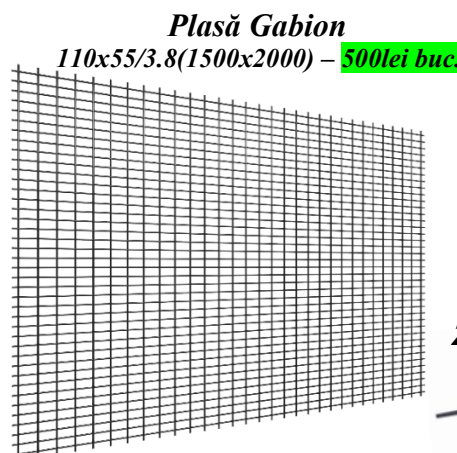

Zinc (1,0m) 3.0 lei/m.l.

Zinc (2,5m)
37,0 lei/buc
42,0 lei/buc(vopsita)