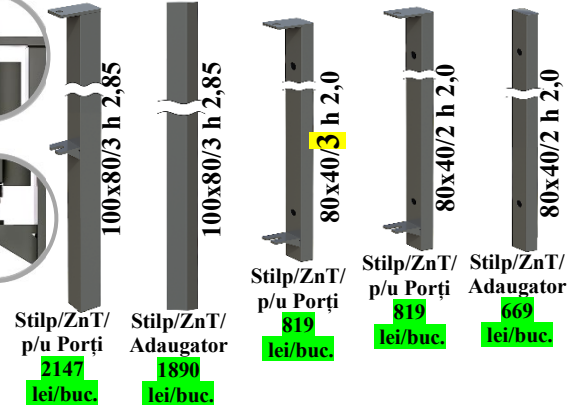

28 mai 2022

Porti GP/80x20 /ZnT/ (Zincare Termica !!!)

Vopsire -Antik + 10%

Stilpi Porți Batante Standard!!!

Lacăt Electromecanic CISA

2600 lei/set
Instalare 300 lei

Lacăt Simplu CISA

850 lei/set
Instalare 200 lei

Stilpi Porți Glisante / Culisante Standard!!!

Stilp/ZnT/ Support 1979 lei/buc.
Stilp/ZnT/ STOP Culis 1979 lei/buc.
Stilp/ZnT/ STOP Glis 1979 lei/buc.

Poarta Autoportantă /ZnT/ GP

Adaugă Furnitura Autoportantă !!!

Furnitură Autoportantă

400kg si 800kg +350mm la deschidere !!!
Comunello +500mm la deschidere !!!

Cadru SUPORT p/u Furnitură ZnT - 930 lei/buc
Cadru SUPORT p/u Furnitură ZnT - 310 lei/buc
Cadru STOP p/u Furnitură ZnT - 310 lei/buc

Ankor p/u Autoportante

3200 lei (1,5m-2,0m)/ZnT-5300 lei
3900 lei (2,1m-2,5m)/ZnT-6000 lei
4400 lei (2,6m-3,2m)/ZnT-6550 lei

Porti GP/80x20 - preț / m2 !!!

Vopsire -Antik + 10%

Porti cu portiță inclusă + 15%

Porti din Gard GP/80x20	Poarta Batanta GP/80x20 (preț lei/m2)				Portiță GP/80x20 (Fără Lacăt) (preț lei/m2)				Poarta Glisantă / Autoportanta GP/80x20 (preț lei/m2) COMUNELLO +30%					
	BA	BA / ZnT	BA-xl / ZnT	BS	BA	BA / ZnT	BA-xl / ZnT	BS	Glisantă (furnitura inclusă)		Autoportanta 400kg		Autoportanta 800kg	
									negru	ZnT	negru	ZnT	negru	ZnT
P = 99	2149	3101	3221	2052	4002	5041	5241	3760	2930	3879	3777	4965	4114	5290
P=180 / P2=80	2257	3256	3382	2154	4202	5293	5503	3948	3076	4073	3966	5213	4320	5555
P = 60	2794	4031	4187	2667	5202	6554	6814	4888	3809	5043	4911	6454	5348	6877

Lungimea Gard din 3mm în 3mm // Gard pret minim (0,5m²)// Porti pret minim (1,0m²) //

Fără vopsire - 12%