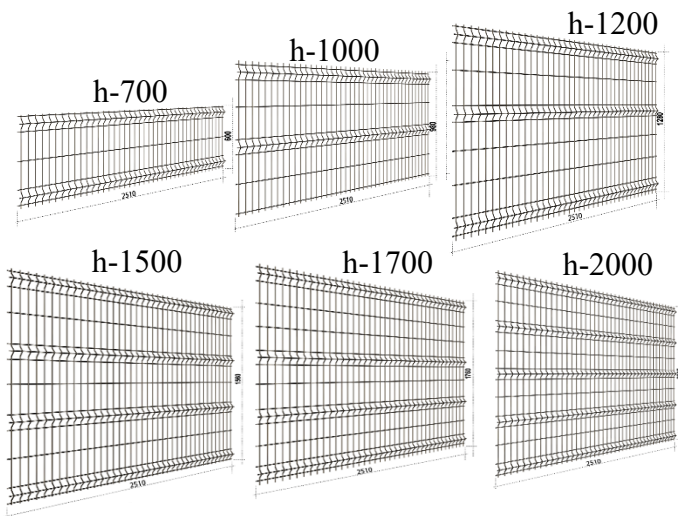

Euro Gard Bordurat ZINCAT/ Vopsit

23 februarie 2024

Sistem de fixare EG

Zinc 9,0 lei/buc
Vopsit 11,0 lei/buc

fixaj EG

Zinc 7,0 lei/buc
Vopsit 10,0 lei/buc

Antik + 15% Texturat + 5%