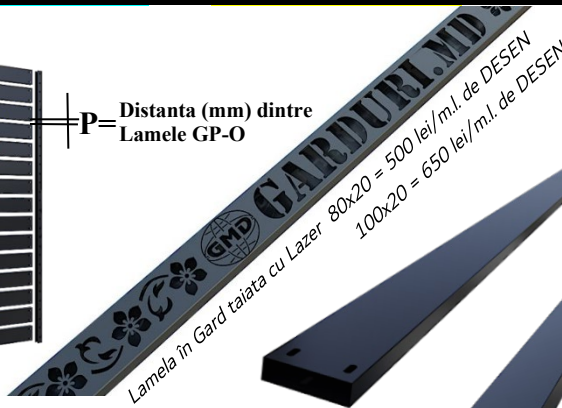

P = Distanța (mm) dintre
Lamele GP-O

Lamela GP-O/80