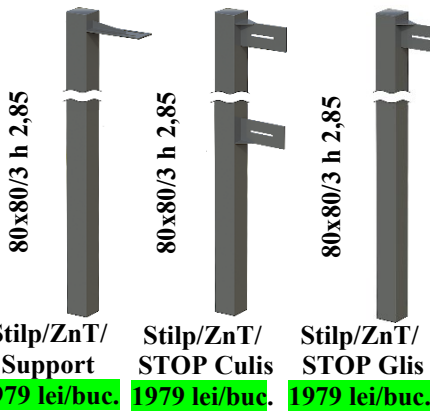

Stilpi Porti Glisante / Culisante Standard!!!

Lacat Simplu CISA