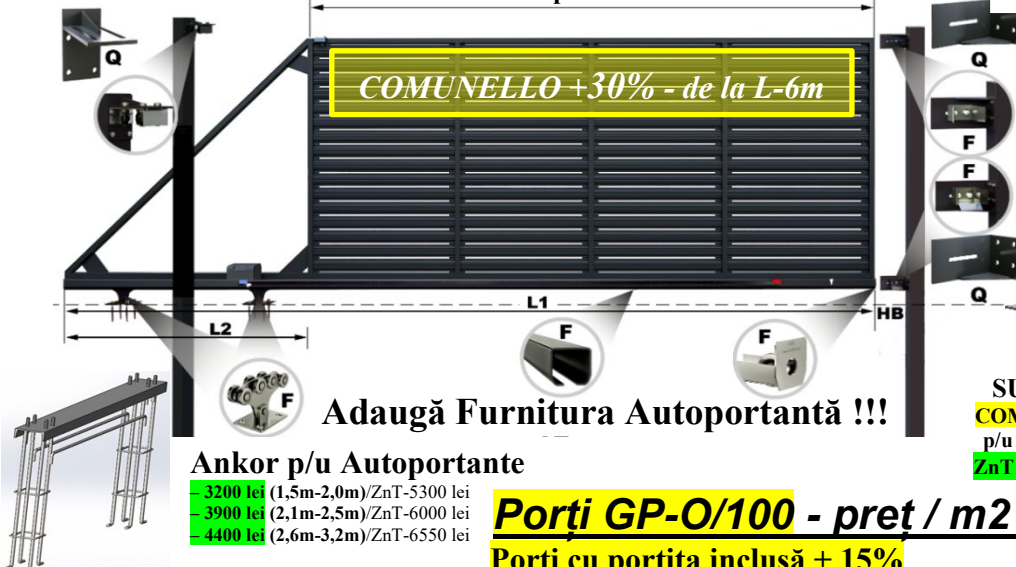

### Poarta Autoportantă /ZnT/ GP-O

**COMUNELLO +30% - de la L-6m**

**Adaugă Furnitura Autoportantă !!!**