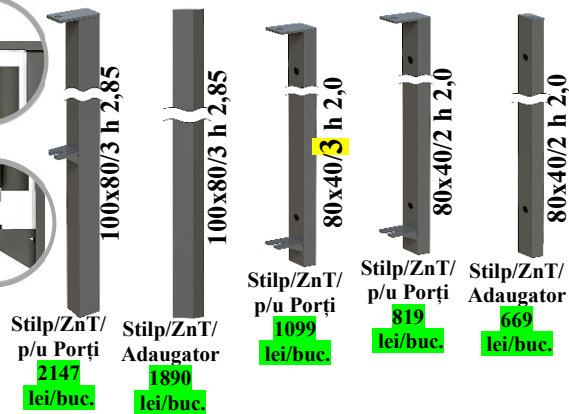

Stilpi Porți Batante Standard!!!

Lacat Electromecanic CISA

2600 lei/set

Instalare 300 lei