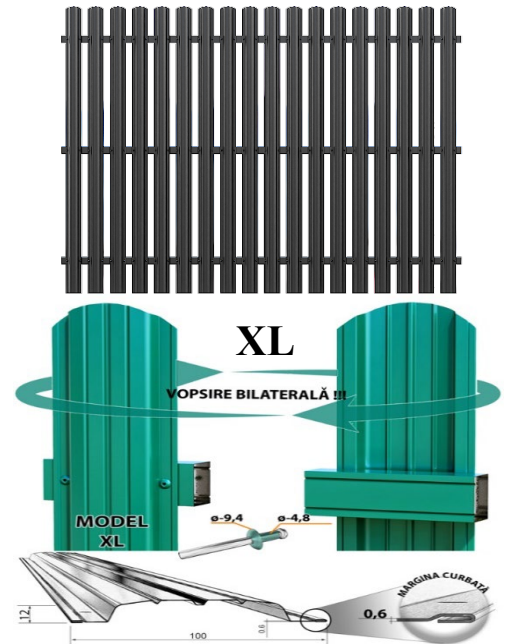

## Porti Euro Gard pret / m2 !!!

Porti cu portița inclusă + 15%

Fară vopsire - 12%

Porti din Euro Gard	Poarta Batanta Euro Gard (preț lei/m2)				Portiță Euro Gard (Fără Lacăt) (preț lei/m2)				Poarta Glisantă / Autoportanta Euro Gard (preț lei/m2) COMUNELLO +30%					
	BA	BA / ZnT	BA-xl / ZnT	BS	BA	BA / ZnT	BA-xl / ZnT	BS	Glisantă (furnitura inclusă)		Autoportanta 400kg		Autoportanta 800kg	
									negru	ZnT	negru	ZnT	negru	ZnT
d-4.2	1523	2121	2241	1423	2996	3533	3733	2747	1888	2543	2789	3719	3137	4056
d-3.8	1493	---	---	1395	2936	---	---	2692	1850	---	2733	---	3074	---
d-3.3	1463	---	---	1367	2877	---	---	2638	1813	---	2679	---	3012	---

## Gard Stachet ZINCAT (0.45mm) / vopsit (0.6mm)

Înălțimea h	Lungimea L	GARD ȘTACHET "M" / "T" /Asamblat/										ȘTACHETE M / T	
		20 (19mm)		27 / dublu		13 (68mm)		18 (29mm)		22 (10mm)		Zincate	
		Zincate	VOPSITE	Zincate	VOPSITE	Zincate	VOPSITE	Zincate	VOPSITE	Zincate	VOPSITE	lei	VOPSITE
2300	2000	1093										49	
2200	2000	1059										47	
2100	2000	1020										45	
2000	2000	980	1258	1225	1592	730	920	892	1145	1058	1362	43	56
1900	2000	940	1206	1178	1527	704	886	858	1100	1014	1303	40	53
1800	2000	901	1154	1130	1463	678	852	825	1055	969	1245	38	50
1700	2000	861	1102	1083	1398	652	818	791	1010	924	1186	36	47
1600	2000	821	1049	1035	1334	621	778	757	965	879	1127	33	44
1500	2000	782	997	993	1274	590	739	724	920	834	1069	31	41
1400	2000	753	956	940	1205	569	710	696	881	801	1021	29	38
1250	2000	623	807	803	1042	471	600	578	746	672	872	26	35
1100	2000	583	748	739	953	440	556	533	684	622	800	24	32
1000	2000	538	690	697	894	414	522	499	639	582	747	22	29
900	2000	516	655	655	834	388	488	471	600	554	705	20	26
800	2000	487	614	613	775	367	459	443	560	521	658	17	23
700	2000	453	568	570	716	342	425	415	521	487	610	16	21
600	2000	425	527	528	656	326	401	387	481	454	563	14	18
500	2000	397	486	486	597	305	373	359	442	420	516	13	16