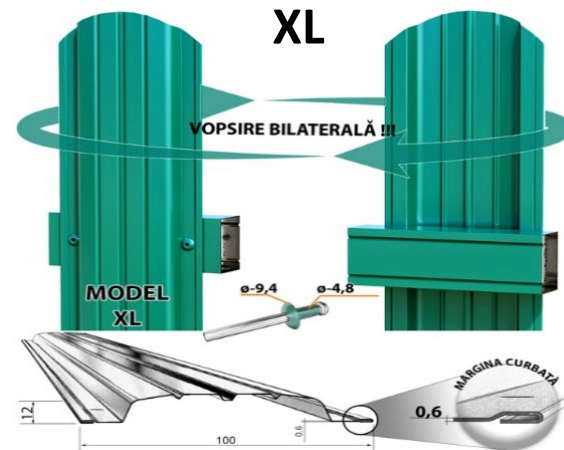

Gard Stachet ZINCAT (0.65mm) / vopsit (0.8mm)

Înălțimea h	Lungimea L	GARD ȘTACHET "XL"/0.8mm ASAMBLAT										ȘTACHETE XL	
		16 (23mm)		23 (fata dubla)		11 (75mm)		14 (40mm)		18 (10mm)		Zincate lei	VOPSITE
		Zincate lei	VOPSITE	Zincate lei	VOPSITE	Zincate lei	VOPSITE	Zincate lei	VOPSITE	Zincate lei	VOPSITE		
2300	2000	1408		1755		990		1269		1501		77	94
2200	2000	1353		1690		955		1221		1442		71	88
2100	2000	1298		1625		920		1172		1384		67	83
2000	2000	1243	1561	1560	1962	885	1222	1124	1417	1326	1665	62	77
1900	2000	1188	1491	1495	1879	850	1172	1076	1355	1267	1591	57	71
1800	2000	1133	1422	1430	1796	815	1122	1027	1293	1209	1517	53	66
1700	2000	1078	1352	1365	1713	780	1072	979	1232	1151	1444	48	61
1600	2000	1023	1283	1300	1630	745	1022	930	1170	1092	1370	44	55
1500	2000	968	1214	1235	1548	710	972	887	1114	1039	1302	39	49
1400	2000	924	1155	1170	1465	680	927	844	1057	986	1234	33	41
1250	2000	781	989	1005	1268	575	797	715	908	838	1060	29	37
1100	2000	715	902	920	1157	525	724	651	824	764	963	26	33
1000	2000	666	838	860	1080	495	679	608	767	711	895	23	29
900	2000	616	775	800	1002	460	629	570	716	663	832	20	25
800	2000	578	722	750	935	430	584	532	665	615	769		
700	2000	534	664	695	863	400	540	489	609	567	707		
600	2000	490	606	635	786	370	495	452	558	520	644		
500	2000	446	547	580	713	340	450	414	507	472	581