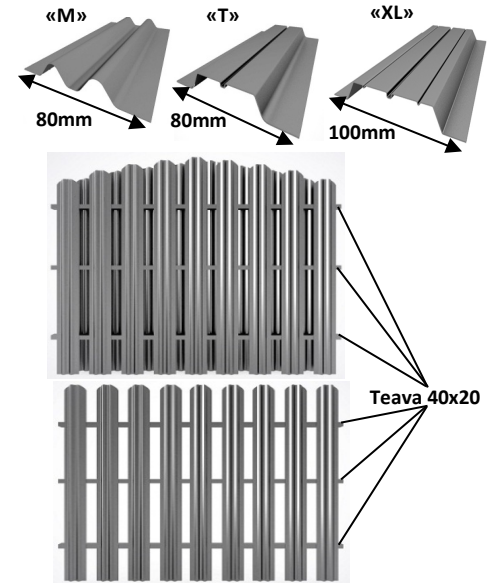

## ȘTACHET METALIC

(0,65mm)

ȘTACHET SECȚII --- 80 / 100 (NEGRU)										stachete			
Înălțimea h		20 / 16 (19mm / 19mm)		27 / 23		13 / 11 (88mm / 75mm)		18 / 14 (30mm / 40mm)		22 / 18 (10mm / 10mm)		preț "M" / "Π"	
Lungimea L		negre		negre		negre		negre		negre		negre	
h-mm	L-mm	lei		lei		lei		lei		lei		lei	
2300	2000	1249		1716		946		1227		1376		55	70
2200	2000	1202		1639		913		1178		1322		53	67
2100	2000	1155		1562		880		1130		1269		51	65
2000	2000	1102		1485		847		1081		1215		48	62
1900	2000	1060		1408		814		1033		1162		46	59
1800	2000	1019		1331		781		984		1109		44	56
1700	2000	978		1254		748		935		1055		42	53
1600	2000	937		1177		715		887		1002		40	51
1500	2000	884		1130		682		838		955		36	46
1400	2000	848		1062		649		802		913		34	44
1250	2000	713		913		539		668		771		31	39
1100	2000	654		836		501		614		711		28	35
1000	2000	613		781		462		577		664		25	32
900	2000	571		726		440		547		623		23	30
800	2000	536		677		413		510		575		21	27
700	2000	495		622		385		474		534		19	24
600	2000	459		572		358		437		492		17	21
500	2000	430		517		330		401		451		14	18