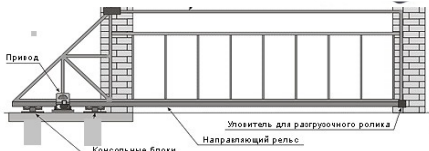

COMUNELLO (ITALY)

**1000kg /N/
Furnitura - 17300 lei
Sina -6m -0000lei**

Sisteme automate de deschidere p/u Porti Batante