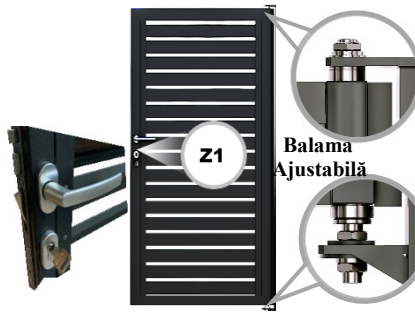

Portiță /ZnT/GP-O 1850x900/20 **Standard!!!**
10000-00 lei/buc.