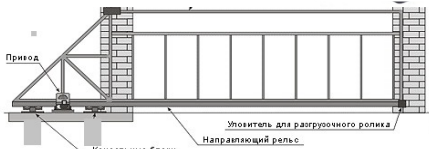

COMUNELLO (ITALY)

1000kg /N/
Furnitura - 17300 lei
Sina -6m -0000lei

Sisteme automate de deschidere p/u Porți Batante