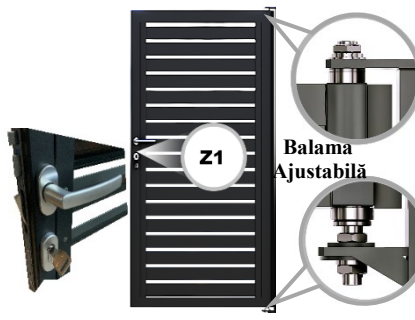

Portiță /ZnT/GP-O 1850x900/20