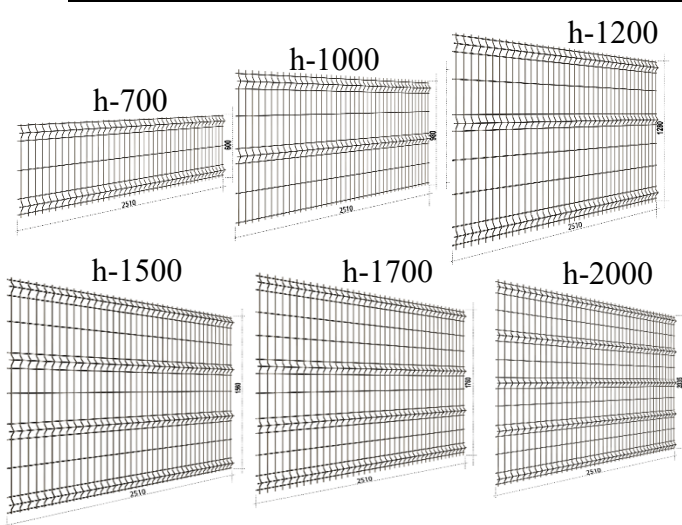

Euro Gard Bordurat ZINCAT/ Vopsit

23 februarie 2024

Sistem de fixare EG