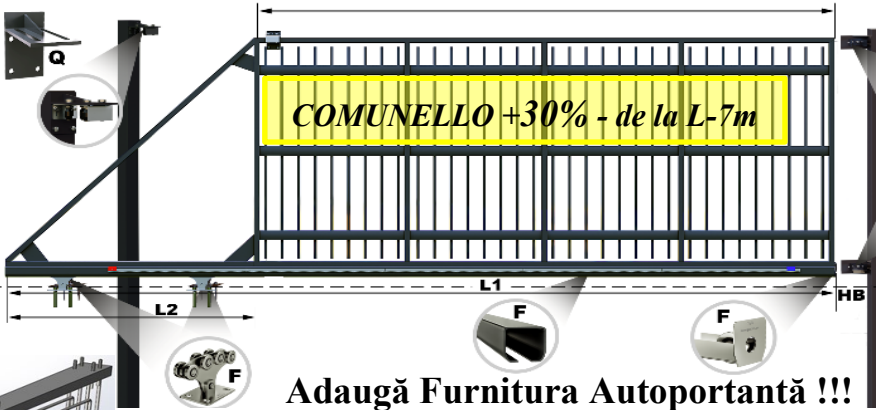

Adaugă Furnitura Autoportantă !!!

Furnitură Autoportantă

400kg si 800kg +350mm la deschidere !!!
Comunello +500mm la deschidere !!!

Cadru SUPORT p/u Furnitură ZnT - 930 lei/buc
Cadru SUPORT p/u Furnitură ZnT - 310 lei/buc
Cadru STOP p/u Furnitură ZnT - 310 lei/buc

Ankor p/u Autoportante

3200 lei (1,5m-2,0m)/ZnT-5300 lei
3900 lei (2,1m-2,5m)/ZnT-6000 lei
4400 lei (2,6m-3,2m)/ZnT-6550 lei

Porti GP/80x20 - preț / m2 !!!

Vopsire -Antik + 10%

Porti cu portiță inclusă + 15%

Porti din Gard GP/80x20	Poarta Batanta GP/80x20 (preț lei/m2)				Portiță GP/80x20 (Fără Lacăt) (preț lei/m2)				Poarta Glisantă / Autoportanta GP/80x20 (preț lei/m2) COMUNELLO +30%					
	BA	BA / ZnT	BA-xl / ZnT	BS	BA	BA / ZnT	BA-xl / ZnT	BS	Glisantă (furnitura inclusă)		Autoportanta 400kg		Autoportanta 800kg	
									negru	ZnT	negru	ZnT	negru	ZnT
P = 99	2149	3101	3221	2052	4002	5041	5241	3760	2930	3879	3777	4965	4114	5290
P=180 / P2=80	2257	3256	3382	2154	4202	5293	5503	3948	3076	4073	3966	5213	4320	5555
P = 60	2794	4031	4187	2667	5202	6554	6814	4888	3809	5043	4911	6454	5348	6877

Lungimea Gard din 3mm în 3mm // Gard pret minim (0,5m²)// Porti pret minim (1,0m²) //

Fără vopsire - 12%