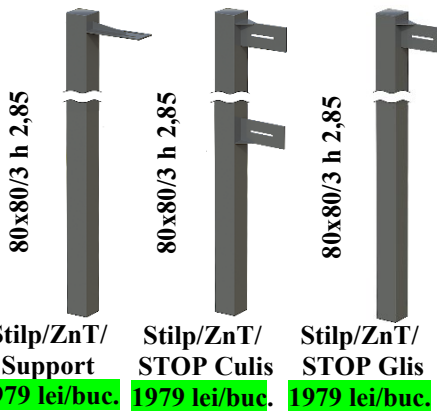

Lacat Electromecanic CISA

2600 lei/set
Instalare 300 lei

Lacat Simplu CISA

850 lei/set
Instalare 200 lei

Stilpi Porți Glisante / Culisante **Standard!!!**

Poarta Glisantă /ZnT/ GP/80x20

Poarta Autoportantă /ZnT/ GP