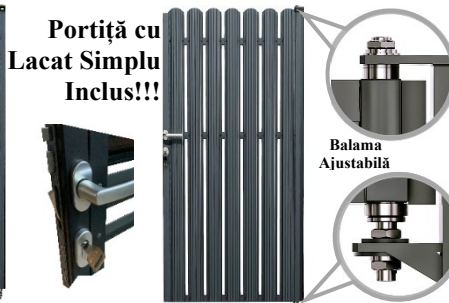

Portiță /ZnT/GS 1850x900

Standard!!!

Stilpi Porti Batante Standard!!!