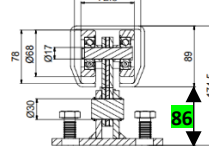

COMUNELLO (ITALY)

**1000kg /N/
Furnitura - 17300 lei
Sina -6m -0000lei**

Sisteme automate de deschidere p/u Porti Batante