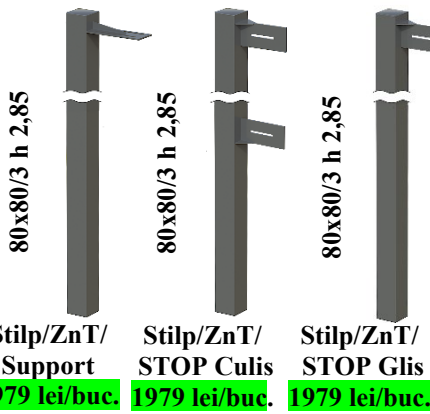

Lacat Electromecanic CISA

2600 lei/set

Instalare 300 lei

Lacat Simplu CISA

850 lei/set

Instalare 200 lei

Stilpi Porți Glisante / Culisante Standard!!!

Poarta Glisantă /ZnT/ GP/80x20

Poarta Autoportantă /ZnT/ GP