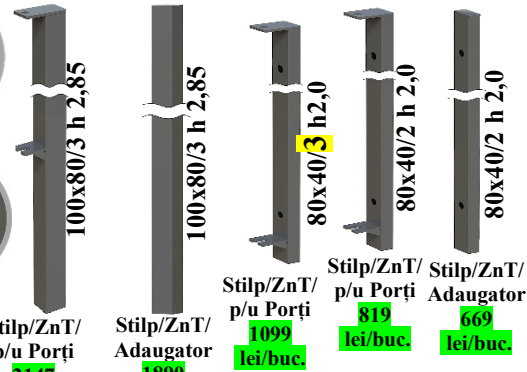

## Porti XL-O /ZnT/ ( Zincare Termica !!! )

Poarta /ZnT/XL-O 1850x3400/23 Standard!!!  
**15500-00 lei/buc.**

Portiță /ZnT/XL-O 1850x900/23  
Standard!!!  
**7800-00 lei/buc.**

### Stilpi Porti Batante Standard!!!