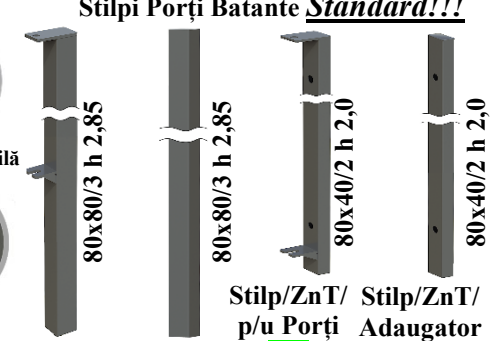

### Plasă Gabion

110x55/3.8(1500x2000) – 500lei buc.

Plasă Gabion Sudata  
LA COMANDA  
zinc – 63lei/kg  
CS - 42lei/kg

Spirală p/u Gabion

Zinc (2,5m)  
37,0 lei/buc

Zinc (1,0m) 3.0 lei/m.l.

42,0 lei/buc(vopsita)

## Porti Euro Gard /ZnT/ (Zincare Termica !!!)

Poarta /ZnT/EG

Portiță /ZnT/EG

Balama Ajustabilă

Stilp/ZnT/ p/u Porți 1979 lei/buc.  
Stilp/ZnT/ Adaugator 1779 lei/buc.  
Stilp/ZnT/ p/u Porți 819 lei/buc.  
Stilp/ZnT/ Adaugator 669 lei/buc.