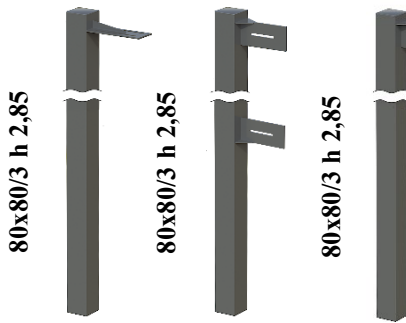

Stilpi Porti Batante **Standard!!!**

- 100x80/3 h 2,85 Stilp/ZnT/ p/u Porti **2147 lei/buc.**
- 100x80/3 h 2,85 Stilp/ZnT/ Adaugator **1890 lei/buc.**
- 80x40/3 h 2,0 Stilp/ZnT/ p/u Porti **1099 lei/buc.**
- 80x40/2 h 2,0 Stilp/ZnT/ p/u Porti **819 lei/buc.**
- 80x40/2 h 2,0 Stilp/ZnT/ Adaugator **669 lei/buc.**

Lacăt Electromecanic CISA

**2600 lei/set**  
**Instalare 300 lei**

Lacăt Simplu CISA

**850 lei/set**  
**Instalare 200 lei**

Stilpi Porti Glisante / Culisante **Standard!!!**

80x80/3 h 2,85 Stilp/ZnT/ Support **1979 lei/buc.**  
 80x80/3 h 2,85 Stilp/ZnT/ STOP Culis **1979 lei/buc.**  
 80x80/3 h 2,85 Stilp/ZnT/ STOP Glis **1979 lei/buc.**