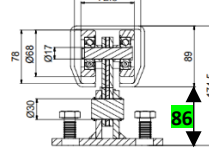

COMUNELLO (ITALY)

1000kg /N/
Furnitura - 17300 lei
Sina -6m -0000lei

Sisteme automate de deschidere p/u Porți Batante