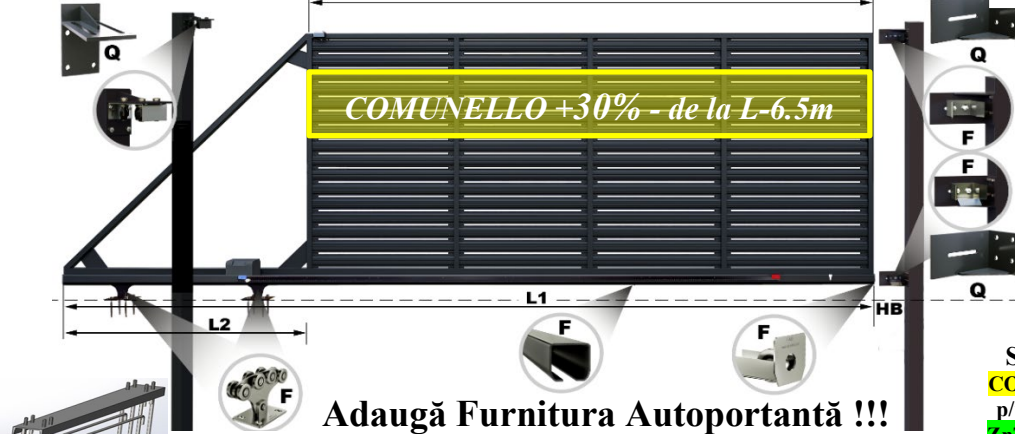

### Lacat Simplu CISA

**850 lei/set**  
**Instalare 200 lei**

Poarta Glisantă /ZnT/XL-O 1870x4000/23 Standard!!!  
**21000-00 lei/buc.**

**Vopsire -Antik + 10%**

### Poarta Autoportantă /ZnT/ XL-O/zinc