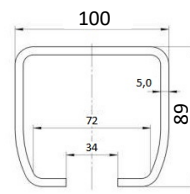

COMUNELLO (ITALY)

1000kg /N/
Furnitura - 17300 lei
Sina -6m -0000lei

Sisteme automate de deschidere p/u Porți Batante