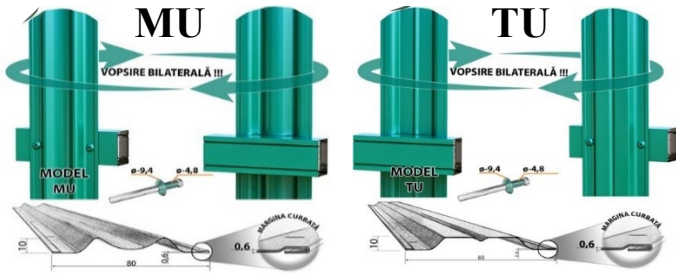

Gard Stachet ZINCAT (0.45mm) / vopsit (0.6mm)

Înălțimea h	Lungimea L	GARD ȘTACHET "M" / "T" /Asamblat/										ȘTACHETE M / T	
		20 (19mm)		27 / dublu		13 (68mm)		18 (29mm)		22 (10mm)		Zincate	
		lei	VOPSITE	lei	VOPSITE	lei	VOPSITE	lei	VOPSITE	lei	VOPSITE	lei	VOPSITE
2300	2000	1093		1368		807		993		1193		49	
2200	2000	1059		1320		781		959		1148		47	
2100	2000	1020		1273		756		926		1103		45	
2000	2000	980	1258	1225	1592	730	920	892	1145	1058	1362	43	56
1900	2000	940	1206	1178	1527	704	886	858	1100	1014	1303	40	53
1800	2000	901	1154	1130	1463	678	852	825	1055	969	1245	38	50
1700	2000	861	1102	1083	1398	652	818	791	1010	924	1186	36	47
1600	2000	821	1049	1035	1334	621	778	757	965	879	1127	33	44
1500	2000	782	997	993	1274	590	739	724	920	834	1069	31	41
1400	2000	753	956	940	1205	569	710	696	881	801	1021	29	38
1250	2000	623	807	803	1042	471	600	578	746	672	872	26	35
1100	2000	583	748	739	953	440	556	533	684	622	800	24	32
1000	2000	538	690	697	894	414	522	499	639	582	747	22	29
900	2000	516	655	655	834	388	488	471	600	554	705	20	26
800	2000	487	614	613	775	367	459	443	560	521	658	17	23
700	2000	453	568	570	716	342	425	415	521	487	610	16	21
600	2000	425	527	528	656	326	401	387	481	454	563	14	18
500	2000	397	486	486	597	305	373	359	442	420	516	13	16