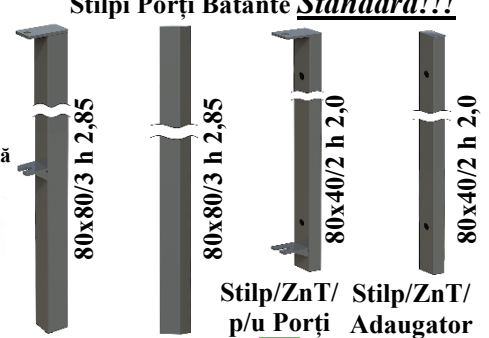

## Porti Euro Gard /ZnT/ ( Zincare Termica !!! )

Poarta /ZnT/EG

Portiță /ZnT/EG

Balama Ajustabilă

Stilpi Porți Batante Standard!!!

80x80/3 h 2,85

80x80/3 h 2,85

80x40/2 h 2,0

80x40/2 h 2,0

Stilp/ZnT/  
p/u Porți  
**1979**  
lei/buc.

Stilp/ZnT/  
Adaugator  
**1779**  
lei/buc.

Stilp/ZnT/  
p/u Porți  
**819**  
lei/buc.

Stilp/ZnT/  
Adaugator  
**669**  
lei/buc.

Antik + 15% Texturat + 5%