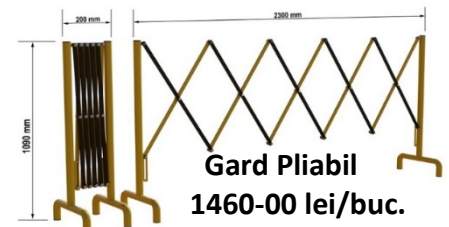

**Bara Stachet 40x20/1,0 (L-2000mm)**

Neagra – 70.00 lei/buc.  
Vopsita – 90.00 lei/buc.

**La schimbarea Barei la Gard Stachet standard**

Se adauga la fiecare m.l. de bara de la Gardul comandat  
40x20/1.5 + 25.0 lei/m.l.  
40x20/2.0 + 28.0 lei/m.l.

Miner INOX  
LUSTRUIT/GMD  
50x25x400  
1400 lei/buc.

Miner D-42  
L-3000 - 2700-00 lei/buc.  
L-2000 - 2400-00 lei/buc.  
L-1000 - 2100-00 lei/buc.

Sirma Ghimpata  
42.00 lei/kg  
d-1.8 - 1kg=17m.l.  
d-1.5 - 1kg=20m.l.

Pat Metalic 2 nivele cu SCARA  
(730x1900)  
3900.00 lei/buc

Pat Metalic 2 nivele  
(730x1900)  
3500.00 lei/buc

Pat Metalic 1 nivel  
(730x1900)  
1980.00 lei/buc