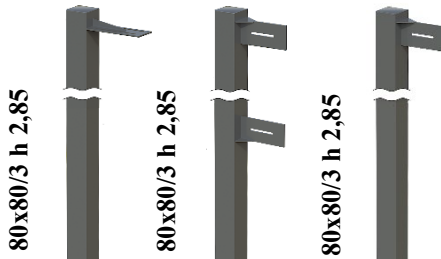

Stilpi Porti Glisante / Culisante Standard!!!