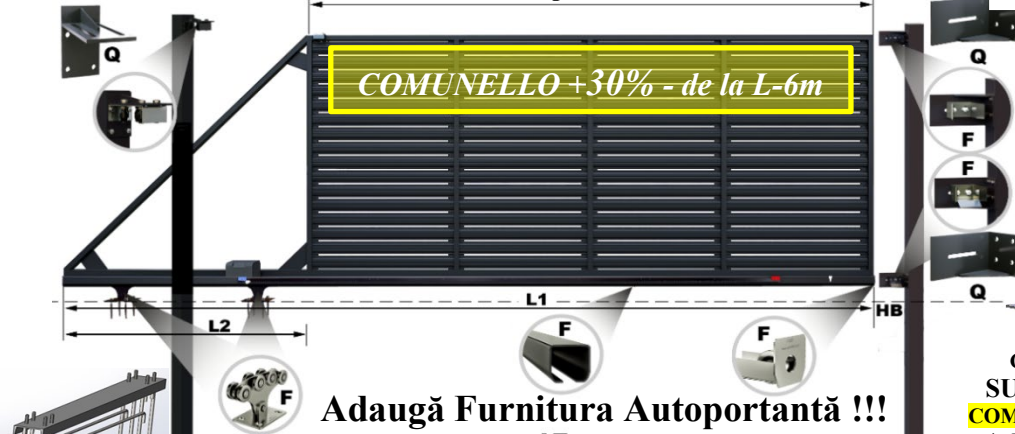

### Poarta Autoportantă /ZnT/ GP-O

**COMUNELLO +30% - de la L-6m**

**Adaugă Furnitura Autoportantă !!!**