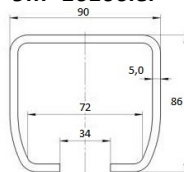

COMUNELLO (ITALY)

1000kg /N/
Furnitura - 17300 lei
Sina -6m -0000lei

Sisteme automate de deschidere p/u Porți Batante