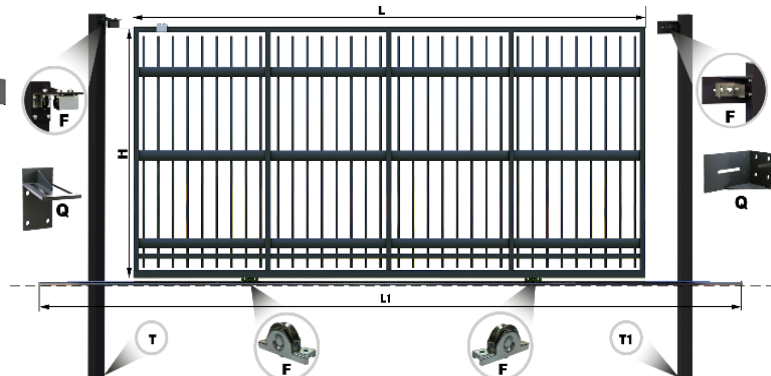

Poarta Glisantă /ZnT/ GP/80x20

Poarta Autoportantă /ZnT/ GP