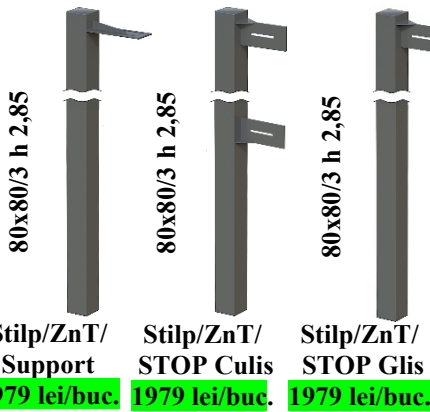

Lacăt Electromecanic CISA

**2600 lei/set**  
**Instalare 300 lei**

Lacăt Simplu CISA

**850 lei/set**  
**Instalare 200 lei**

Stilpi Porti Glisante / Culisante **Standard!!!**

80x80/3 h 2,85 Stilp/ZnT/ Support **1979 lei/buc.**  
 80x80/3 h 2,85 Stilp/ZnT/ STOP Culis **1979 lei/buc.**  
 80x80/3 h 2,85 Stilp/ZnT/ STOP Glis **1979 lei/buc.**