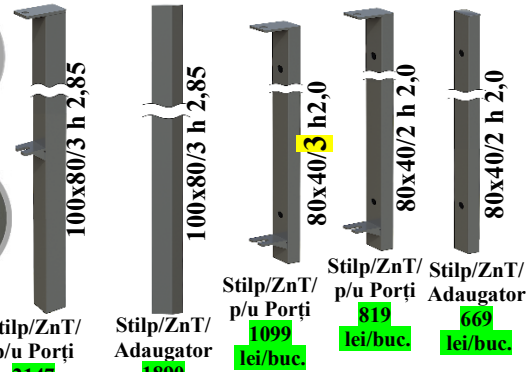

Stilpi Porti Batante Standard!!!

Lacat Electromecanic CISA