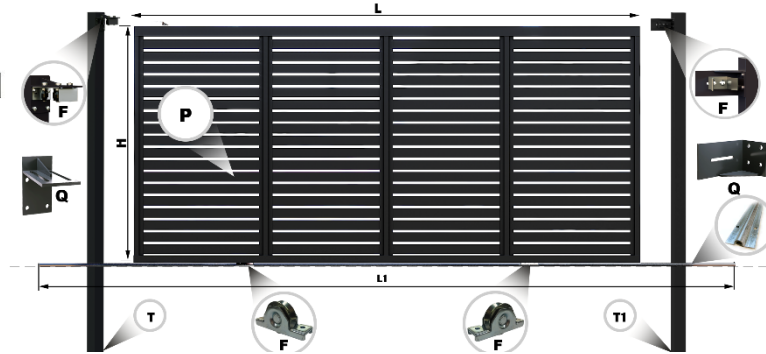

Poarta Glisantă /ZnT/GP-O 1870x4000/20

Vopsire -Antik + 10%