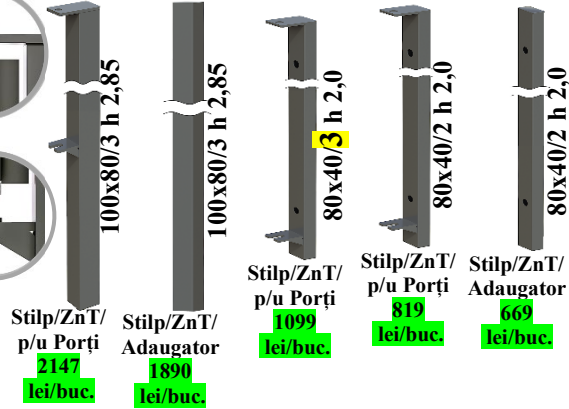

Stilpi Porți Batante Standard!!!

Lacat Electromecanic CISA

2600 lei/set

Instalare 300 lei

Lacat Simplu CISA

850 lei/set

Instalare 200 lei