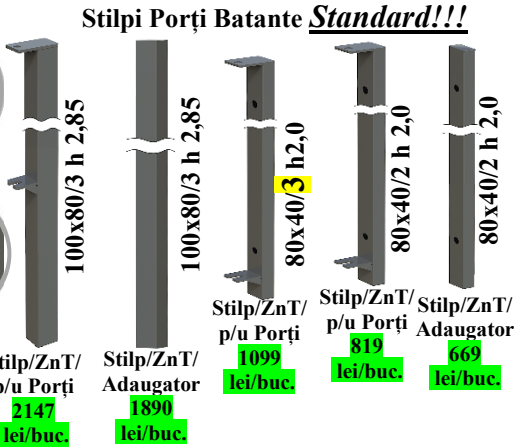

Stilpi Porti Batante **Standard!!!**

- 100x80/3 h 2,85 Stilp/ZnT/ p/u Porti **2147 lei/buc.**
- 100x80/3 h 2,85 Stilp/ZnT/ Adaugator **1890 lei/buc.**
- 80x40/3 h 2,0 Stilp/ZnT/ p/u Porti **1099 lei/buc.**
- 80x40/2 h 2,0 Stilp/ZnT/ p/u Porti **819 lei/buc.**
- 80x40/2 h 2,0 Stilp/ZnT/ Adaugator **669 lei/buc.**

Lacăt Electromecanic CISA

Lacăt Simplu CISA