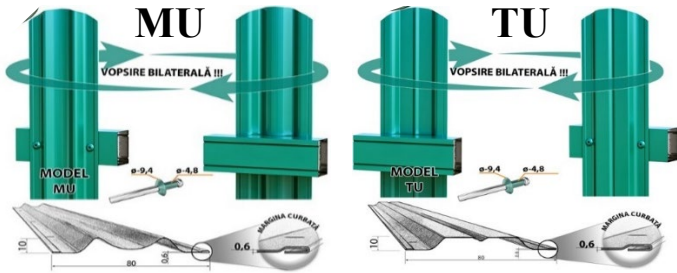

## Porti Euro Gard pret / m2 !!!

Porti cu portița inclusă + 15%

Fară vopsire - 12%

Porti din Euro Gard	Poarta Batanta Euro Gard (preț lei/m2)				Portiță Euro Gard (Fără Lacăt) (preț lei/m2)				Poarta Glisantă / Autoportanta Euro Gard (preț lei/m2) COMUNELLO +30%					
	BA	BA / ZnT	BA-xl / ZnT	BS	BA	BA / ZnT	BA-xl / ZnT	BS	Glisantă (furnitura inclusă)		Autoportanta 400kg		Autoportanta 800kg	
									negru	ZnT	negru	ZnT	negru	ZnT
d-4.2	1523	2121	2241	1423	2996	3533	3733	2747	1888	2543	2789	3719	3137	4056
d-3.8	1493	---	---	1395	2936	---	---	2692	1850	---	2733	---	3074	---
d-3.3	1463	---	---	1367	2877	---	---	2638	1813	---	2679	---	3012	---

## Gard Stachet ZINCAT (0.45mm) / vopsit (0.6mm)

Înălțimea h	Lungimea L	GARD ȘTACHET "M" / "T" /Asamblat/										ȘTACHETE M / T	
		20 (19mm)		27 / dublu		13 (68mm)		18 (29mm)		22 (10mm)		Zincate	
		Zincate	VOPSITE	Zincate	VOPSITE	Zincate	VOPSITE	Zincate	VOPSITE	Zincate	VOPSITE	lei	VOPSITE
2300	2000	1093										49	
2200	2000	1059										47	
2100	2000	1020										45	
2000	2000	980	1258	1225	1592	730	920	892	1145	1058	1362	43	56
1900	2000	940	1206	1178	1527	704	886	858	1100	1014	1303	40	53
1800	2000	901	1154	1130	1463	678	852	825	1055	969	1245	38	50
1700	2000	861	1102	1083	1398	652	818	791	1010	924	1186	36	47
1600	2000	821	1049	1035	1334	621	778	757	965	879	1127	33	44
1500	2000	782	997	993	1274	590	739	724	920	834	1069	31	41
1400	2000	753	956	940	1205	569	710	696	881	801	1021	29	38
1250	2000	623	807	803	1042	471	600	578	746	672	872	26	35
1100	2000	583	748	739	953	440	556	533	684	622	800	24	32
1000	2000	538	690	697	894	414	522	499	639	582	747	22	29
900	2000	516	655	655	834	388	488	471	600	554	705	20	26
800	2000	487	614	613	775	367	459	443	560	521	658	17	23
700	2000	453	568	570	716	342	425	415	521	487	610	16	21
600	2000	425	527	528	656	326	401	387	481	454	563	14	18
500	2000	397	486	486	597	305	373	359	442	420	516	13	16