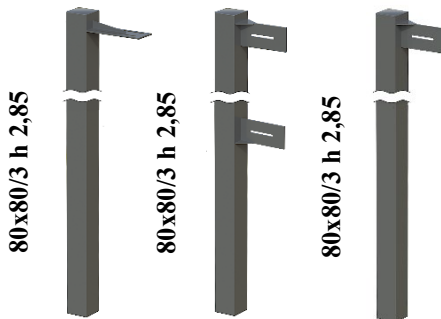

Stilpi Porți Glisante / Culisante Standard!!!

Stilp/ZnT/ Support 1979 lei/buc.
Stilp/ZnT/ STOP Culis 1979 lei/buc.
Stilp/ZnT/ STOP Glis 1979 lei/buc.