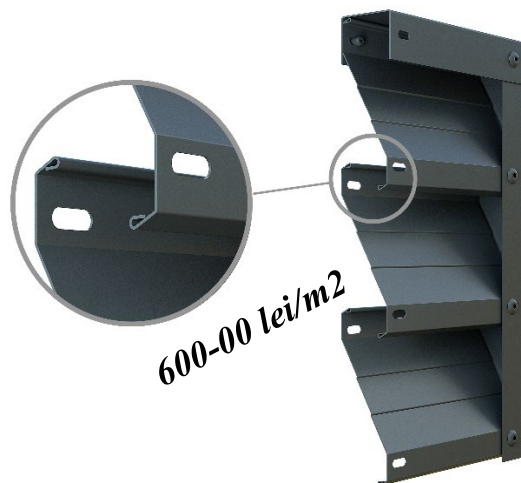

Lungimea Gard din 3mm în 3mm // Gard pret minim (0,5m<sup>2</sup>)// Porti pret minim (1,0m<sup>2</sup>) //

## Gard Jaluze **GJ/40** ZINCAT (dezasamblat)

28 mai 2022

**SET ( ZINCAT / VOPSIT)**  
in cimp electrostatic  
si tratat la 200 C°

**CADRU Gard Jaluze**

Grosimea Profil  
1,1mm!!!

**LAMELA**

Grosimea **0,7 mm!!!**