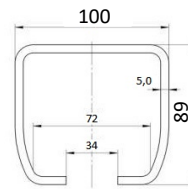

COMUNELLO (ITALY)

**1000kg /N/
Furnitura - 17300 lei
Sina -6m -0000lei**

Sisteme automate de deschidere p/u Porti Batante