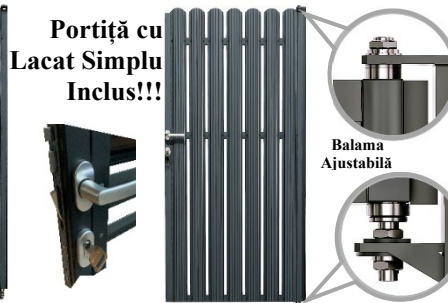

Portiță /ZnT/GS 1850x900

Standard!!!