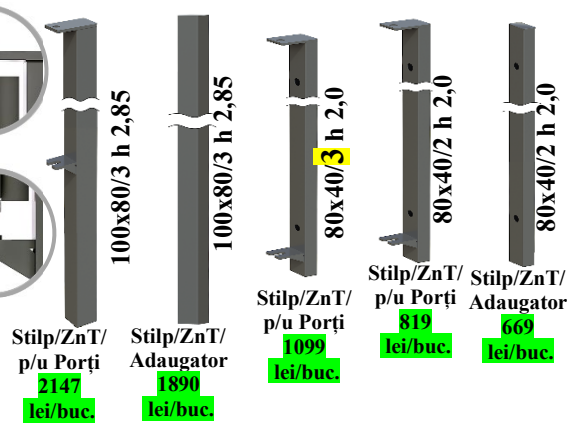

## Porti cu Panouri Sandwici /ZnT/ (Zincare Termica !!!)

Panouri Vopsite - S-line-smooth(neted) / M-line-smooth(neted)

Poarta /ZnT/ GP/80x20

Portiță /ZnT/ GP/80x20

Balama Ajustabilă

Stilpi Porți Batante Standard!!!