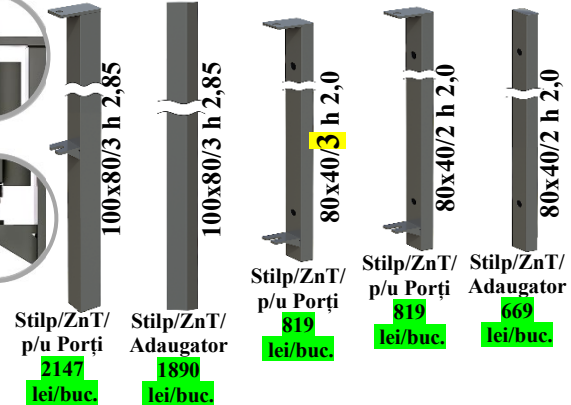

28 mai 2022

Porti GP/80x20 /ZnT/ (Zincare Termica !!!)

Vopsire -Antik + 10%

Stilpi Porți Batante Standard!!!

Lacăt Electromecanic CISA

2600 lei/set
Instalare 300 lei

Lacăt Simplu CISA

850 lei/set
Instalare 200 lei

Stilpi Porți Glisante / Culisante Standard!!!

Stilp/ZnT/ Support 1979 lei/buc.
Stilp/ZnT/ STOP Culis 1979 lei/buc.
Stilp/ZnT/ STOP Glis 1979 lei/buc.

Poarta Autoportantă /ZnT/ GP

Adaugă Furnitura Autoportantă !!!

Furnitură Autoportantă

400kg si 800kg +350mm la deschidere !!!
Comunello +500mm la deschidere !!!

Cadru SUPORT p/u Furnitură ZnT - 930 lei/buc

Cadru SUPORT p/u Furnitură ZnT - 310 lei/buc

Cadru STOP p/u Furnitură ZnT - 310 lei/buc

Ankor p/u Autoportante

3200 lei (1,5m-2,0m)/ZnT-5300 lei
3900 lei (2,1m-2,5m)/ZnT-6000 lei
4400 lei (2,6m-3,2m)/ZnT-6550 lei

Porti GP/80x20 - preț / m2 !!!

Vopsire -Antik + 10%

Porti cu portiță inclusă + 15%

Porti din Gard GP/80x20	Poarta Batanta GP/80x20 (preț lei/m2)				Portiță GP/80x20 (Fără Lacăt) (preț lei/m2)				Poarta Glisantă / Autoportanta GP/80x20 (preț lei/m2) COMUNELLO +30%					
	BA	BA / ZnT	BA-xl / ZnT	BS	BA	BA / ZnT	BA-xl / ZnT	BS	Glisantă (furnitura inclusă)		Autoportanta 400kg		Autoportanta 800kg	
									negru	ZnT	negru	ZnT	negru	ZnT
P = 99	2149	3101	3221	2052	4002	5041	5241	3760	2930	3879	3777	4965	4114	5290
P=180 / P2=80	2257	3256	3382	2154	4202	5293	5503	3948	3076	4073	3966	5213	4320	5555
P = 60	2794	4031	4187	2667	5202	6554	6814	4888	3809	5043	4911	6454	5348	6877

Lungimea Gard din 3mm în 3mm // Gard pret minim (0,5m²)// Porti pret minim (1,0m²) //

Fără vopsire - 12%