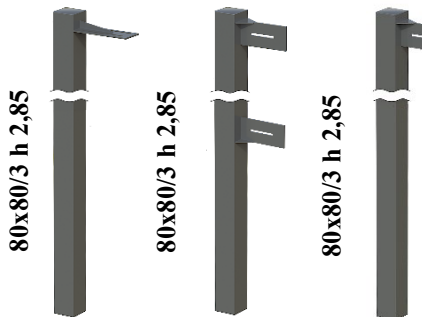

### Stilpi Porți Glisante / Culisante Standard!!!

Stilp/ZnT/ Support 1979 lei/buc.  
Stilp/ZnT/ STOP Culis 1979 lei/buc.  
Stilp/ZnT/ STOP Glis 1979 lei/buc.

Furnitura Glisantă Inclusă !!!

Poarta Glisantă /ZnT/EG