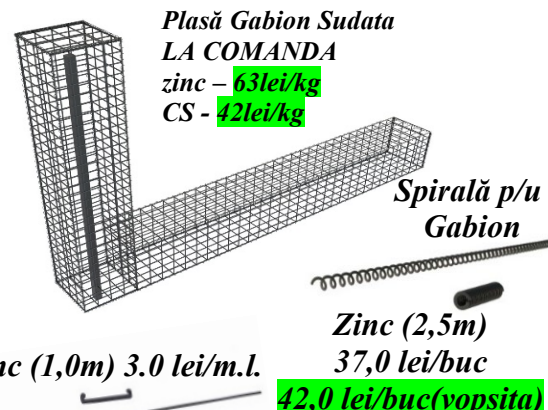

Zinc (1,0m) 3.0 lei/m.l.

Zinc (2,5m)
37,0 lei/buc
42,0 lei/buc(vopsita)