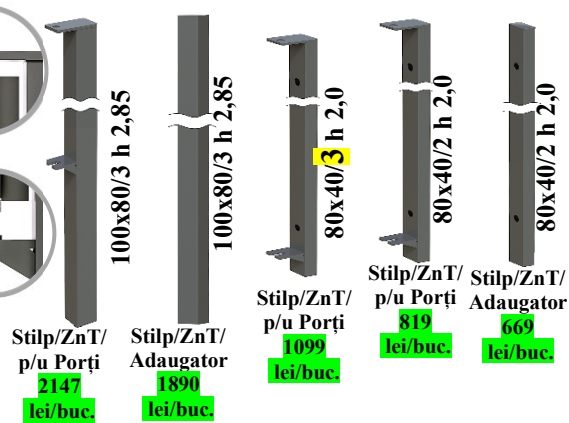

## Porti cu Panouri Sandwici /ZnT/ (Zincare Termica !!!)

**Panouri Vopsite - S-line-smooth(neted) / M-line-smooth(neted)**

Poarta /ZnT/ GP/80x20

Portiță /ZnT/ GP/80x20

Stilpi Porți Batante **Standard!!!**